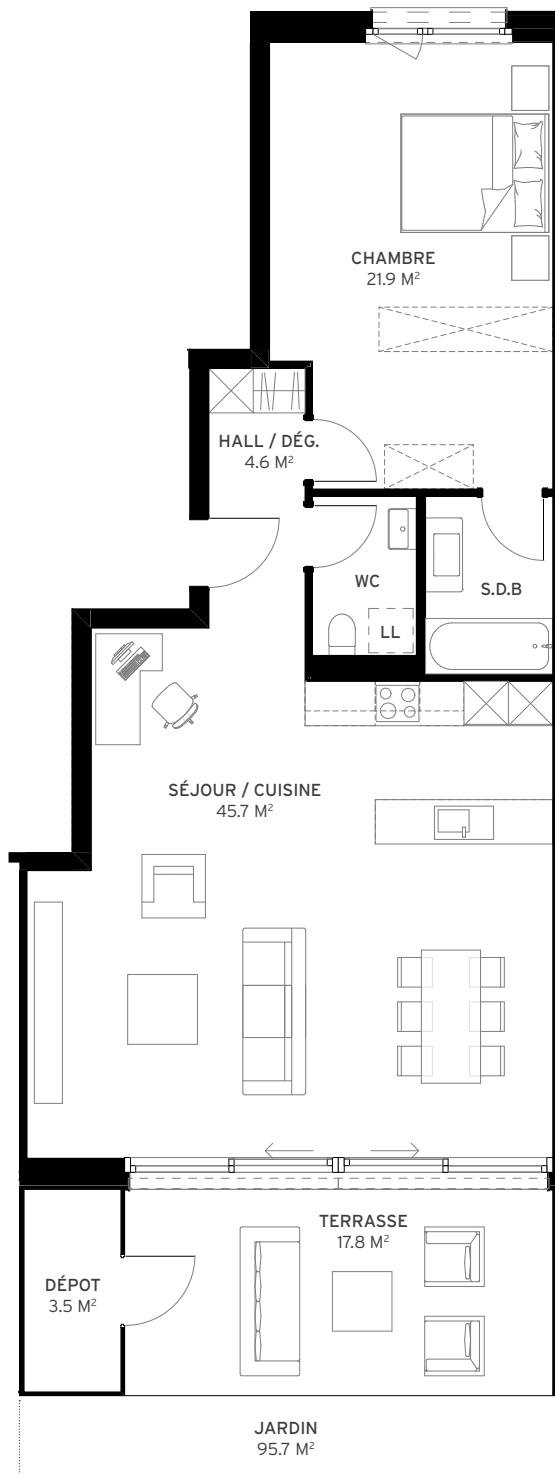

LOT A0.1

NB. PIÈCES	ÉTAGE	LOGEMENT	BALCON	TERRASSE	JARDIN	CAVE	SURFACE PONDÉRÉE
5.5	REZ	141.7 m ²	0.0 m ²	60.4 m ²	156.5 m ²	13.7 m ²	178.7 m ²

LOT A0.2

NB. PIÈCES	ÉTAGE	LOGEMENT	BALCON	TERRASSE	JARDIN	CAVE	SURFACE PONDÉRÉE
3.5	REZ	91.7 m ²	0.0 m ²	22.8 m ²	102.2 m ²	12.0 m ²	110.6 m ²

LOT B0.1

NB. PIÈCES	ÉTAGE	LOGEMENT	BALCON	TERRASSE	JARDIN	CAVE	SURFACE PONDÉRÉE
4.5	REZ	109.3 m ²	0.0 m ²	21.2 m ²	95.7 m ²	14.7 m ²	127.3 m ²

LOT B0.2

NB. PIÈCES	ÉTAGE	LOGEMENT	BALCON	TERRASSE	JARDIN	CAVE	SURFACE PONDÉRÉE
3.5	REZ	90.5 m ²	0.0 m ²	21.3 m ²	95.7 m ²	12.7 m ²	108.4 m ²

LOT CO.1

NB. PIÈCES	ÉTAGE	LOGEMENT	BALCON	TERRASSE	JARDIN	CAVE	SURFACE PONDÉRÉE
3.5	REZ	91.7 m ²	0.0 m ²	22.8 m ²	102.3 m ²	13.7 m ²	110.8 m ²

LOT C0.2

NB. PIÈCES	ÉTAGE	LOGEMENT	BALCON	TERRASSE	JARDIN	CAVE	SURFACE PONDÉRÉE
5.5	REZ	141.7 m ²	0.0 m ²	60.4 m ²	230.5 m ²	14.7 m ²	186.2 m ²

LOT A1.1

NB. PIÈCES	ÉTAGE	LOGEMENT	BALCON	TERRASSE	JARDIN	CAVE	SURFACE PONDÉRÉE
5.5	1 ^{ER}	141.7 m ²	54.4 m ²	0.0 m ²	0.0 m ²	13.3 m ²	170.2 m ²

LOT A1.2

NB. PIÈCES	ÉTAGE	LOGEMENT	BALCON	TERRASSE	JARDIN	CAVE	SURFACE PONDÉRÉE
4.5	1 ^{ER}	110.5 m ²	21.1 m ²	0.0 m ²	0.0 m ²	12.0 m ²	122.3 m ²