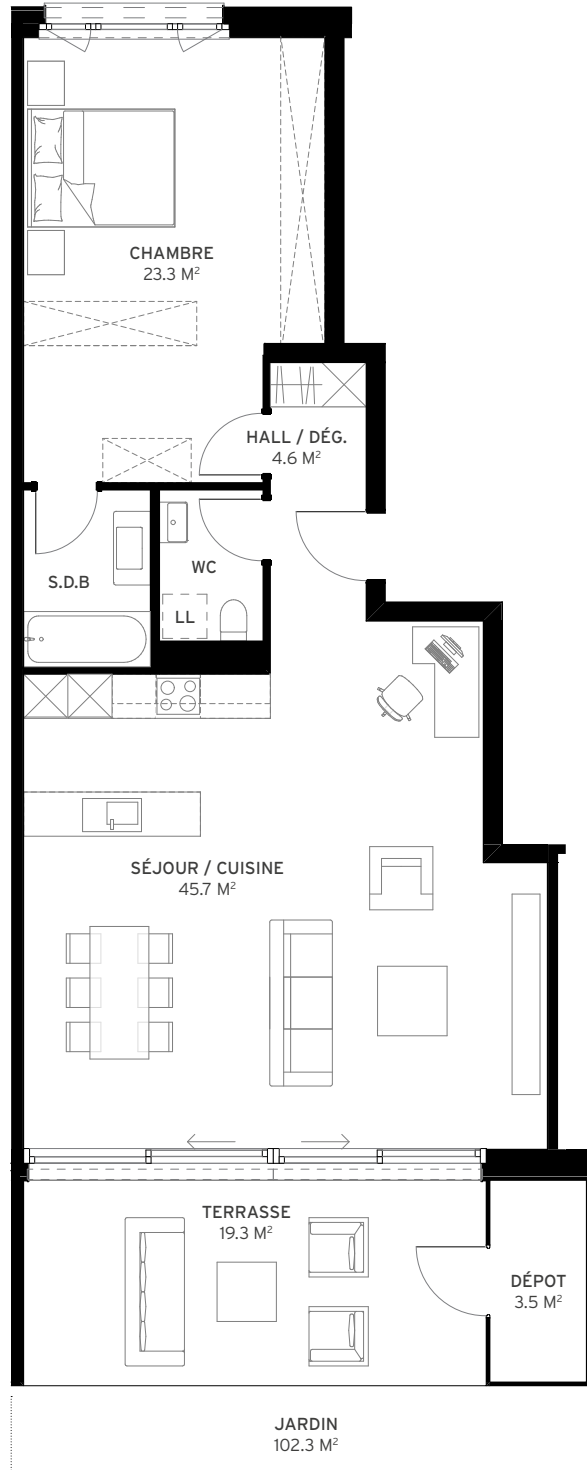

LOT A0.1

NB. PIÈCES	ÉTAGE	LOGEMENT	BALCON	TERRASSE	JARDIN	CAVE	SURFACE PONDÉRÉE
5.5	REZ	141.7 m ²	0.0 m ²	60.4 m ²	156.5 m ²	13.7 m ²	178.7 m ²

LOT A0.2

NB. PIÈCES	ÉTAGE	LOGEMENT	BALCON	TERRASSE	JARDIN	CAVE	SURFACE PONDÉRÉE
3.5	REZ	91.7 m ²	0.0 m ²	22.8 m ²	102.2 m ²	12.0 m ²	110.6 m ²

LOT B0.1

NB. PIÈCES	ÉTAGE	LOGEMENT	BALCON	TERRASSE	JARDIN	CAVE	SURFACE PONDÉRÉE
4.5	REZ	109.3 m ²	0.0 m ²	21.2 m ²	95.7 m ²	14.7 m ²	127.3 m ²

LOT B0.2

NB. PIÈCES	ÉTAGE	LOGEMENT	BALCON	TERRASSE	JARDIN	CAVE	SURFACE PONDÉRÉE
3.5	REZ	90.5 m ²	0.0 m ²	21.3 m ²	95.7 m ²	12.7 m ²	108.4 m ²

LOT CO.1

NB. PIÈCES	ÉTAGE	LOGEMENT	BALCON	TERRASSE	JARDIN	CAVE	SURFACE PONDÉRÉE
3.5	REZ	91.7 m ²	0.0 m ²	22.8 m ²	102.3 m ²	13.7 m ²	110.8 m ²

LOT C0.2

NB. PIÈCES	ÉTAGE	LOGEMENT	BALCON	TERRASSE	JARDIN	CAVE	SURFACE PONDÉRÉE
5.5	REZ	141.7 m ²	0.0 m ²	60.4 m ²	230.5 m ²	14.7 m ²	186.2 m ²

LOT A1.1

NB. PIÈCES	ÉTAGE	LOGEMENT	BALCON	TERRASSE	JARDIN	CAVE	SURFACE PONDÉRÉE
5.5	1 ^{ER}	141.7 m ²	54.4 m ²	0.0 m ²	0.0 m ²	13.3 m ²	170.2 m ²

LOT A1.2

NB. PIÈCES	ÉTAGE	LOGEMENT	BALCON	TERRASSE	JARDIN	CAVE	SURFACE PONDÉRÉE
4.5	1 ^{ER}	110.5 m ²	21.1 m ²	0.0 m ²	0.0 m ²	12.0 m ²	122.3 m ²