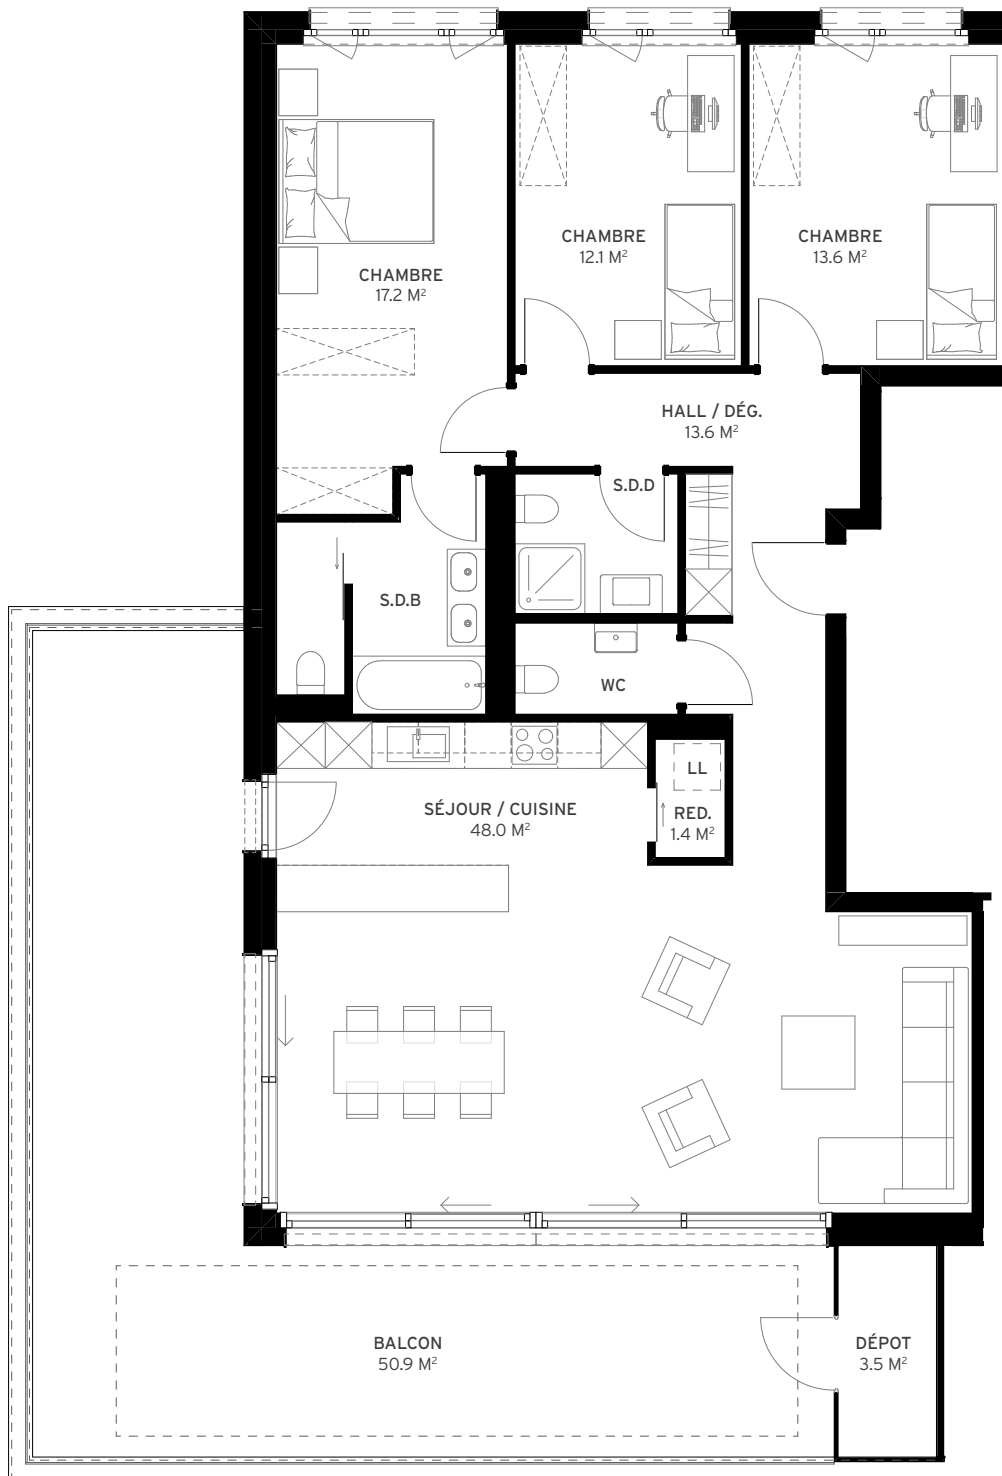

LOT A0.1

NB. PIÈCES	ÉTAGE	LOGEMENT	BALCON	TERRASSE	JARDIN	CAVE	SURFACE PONDÉRÉE
5.5	REZ	141.7 m ²	0.0 m ²	60.4 m ²	156.5 m ²	13.7 m ²	178.7 m ²

LOT A0.2

NB. PIÈCES	ÉTAGE	LOGEMENT	BALCON	TERRASSE	JARDIN	CAVE	SURFACE PONDÉRÉE
3.5	REZ	91.7 m ²	0.0 m ²	22.8 m ²	102.2 m ²	12.0 m ²	110.6 m ²

LOT B1.1

NB. PIÈCES	ÉTAGE	LOGEMENT	BALCON	TERRASSE	JARDIN	CAVE	SURFACE PONDÉRÉE
4.5	1 ^{ER}	109.3 m ²	19.7 m ²	0.0 m ²	0.0 m ²	13.3 m ²	120.5 m ²

LOT B1.2

NB. PIÈCES	ÉTAGE	LOGEMENT	BALCON	TERRASSE	JARDIN	CAVE	SURFACE PONDÉRÉE
4.5	1 ^{ER}	108.3 m ²	19.7 m ²	0.0 m ²	0.0 m ²	12.2 m ²	119.4 m ²

LOT C1.1

NB. PIÈCES	ÉTAGE	LOGEMENT	BALCON	TERRASSE	JARDIN	CAVE	SURFACE PONDÉRÉE
4.5	1 ^{ER}	110.5 m ²	21.1 m ²	0.0 m ²	0.0 m ²	14.9 m ²	122.5 m ²

LOT C1.2

NB. PIÈCES	ÉTAGE	LOGEMENT	BALCON	TERRASSE	JARDIN	CAVE	SURFACE PONDÉRÉE
5.5	1 ^{ER}	141.7 m ²	54.4 m ²	0.0 m ²	0.0 m ²	15.1 m ²	170.4 m ²

LOT A2.1

NB. PIÈCES	ÉTAGE	LOGEMENT	BALCON	TERRASSE	JARDIN	CAVE	SURFACE PONDÉRÉE
5.5	2 ^{ÈME}	141.7 m ²	54.4 m ²	0.0 m ²	0.0 m ²	13.3 m ²	170.2 m ²

LOT A2.2

NB. PIÈCES	ÉTAGE	LOGEMENT	BALCON	TERRASSE	JARDIN	CAVE	SURFACE PONDÉRÉE
4.5	2 ^{ÈME}	110.5 m ²	21.1 m ²	0.0 m ²	0.0 m ²	12.0 m ²	122.3 m ²