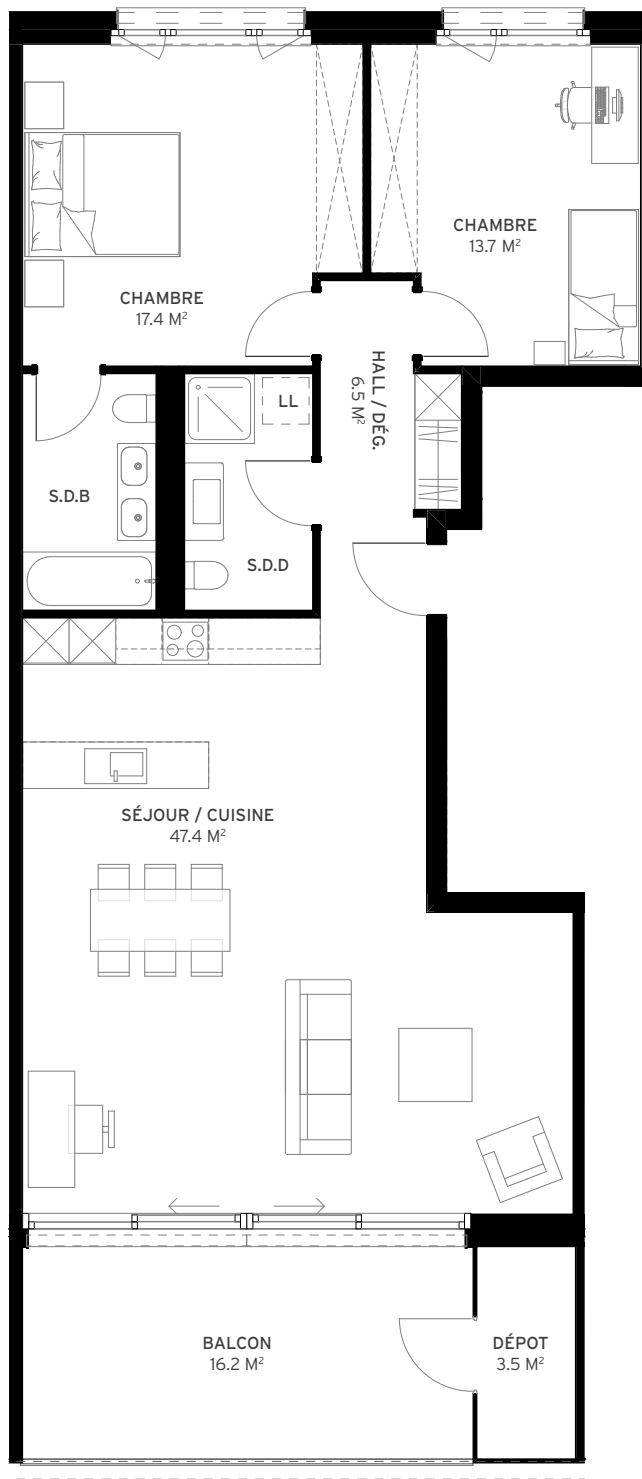

LOT B0.1

NB. PIÈCES	ÉTAGE	LOGEMENT	BALCON	TERRASSE	JARDIN	CAVE	SURFACE PONDÉRÉE
4.5	REZ	109.3 m ²	0.0 m ²	21.2 m ²	95.7 m ²	14.7 m ²	127.3 m ²

LOT B0.2

NB. PIÈCES	ÉTAGE	LOGEMENT	BALCON	TERRASSE	JARDIN	CAVE	SURFACE PONDÉRÉE
3.5	REZ	90.5 m ²	0.0 m ²	21.3 m ²	95.7 m ²	12.7 m ²	108.4 m ²

LOT CO.1

NB. PIÈCES	ÉTAGE	LOGEMENT	BALCON	TERRASSE	JARDIN	CAVE	SURFACE PONDÉRÉE
3.5	REZ	91.7 m ²	0.0 m ²	22.8 m ²	102.3 m ²	13.7 m ²	110.8 m ²

LOT C0.2

NB. PIÈCES	ÉTAGE	LOGEMENT	BALCON	TERRASSE	JARDIN	CAVE	SURFACE PONDÉRÉE
5.5	REZ	141.7 m ²	0.0 m ²	60.4 m ²	230.5 m ²	14.7 m ²	186.2 m ²

LOT A1.1

NB. PIÈCES	ÉTAGE	LOGEMENT	BALCON	TERRASSE	JARDIN	CAVE	SURFACE PONDÉRÉE
5.5	1 ^{ER}	141.7 m ²	54.4 m ²	0.0 m ²	0.0 m ²	13.3 m ²	170.2 m ²

LOT A1.2

NB. PIÈCES	ÉTAGE	LOGEMENT	BALCON	TERRASSE	JARDIN	CAVE	SURFACE PONDÉRÉE
4.5	1 ^{ER}	110.5 m ²	21.1 m ²	0.0 m ²	0.0 m ²	12.0 m ²	122.3 m ²

LOT B1.1

NB. PIÈCES	ÉTAGE	LOGEMENT	BALCON	TERRASSE	JARDIN	CAVE	SURFACE PONDÉRÉE
4.5	1 ^{ER}	109.3 m ²	19.7 m ²	0.0 m ²	0.0 m ²	13.3 m ²	120.5 m ²

LOT B1.2

NB. PIÈCES	ÉTAGE	LOGEMENT	BALCON	TERRASSE	JARDIN	CAVE	SURFACE PONDÉRÉE
4.5	1 ^{ER}	108.3 m ²	19.7 m ²	0.0 m ²	0.0 m ²	12.2 m ²	119.4 m ²