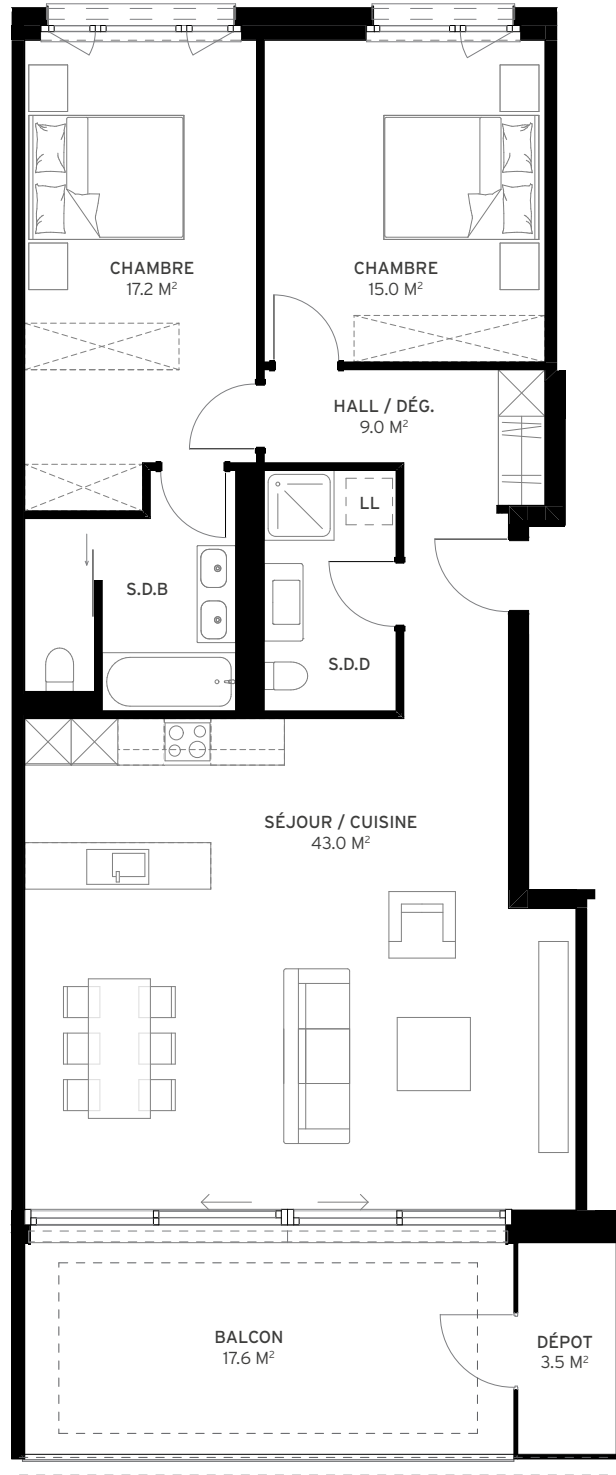

LOT A0.1

NB. PIÈCES	ÉTAGE	LOGEMENT	BALCON	TERRASSE	JARDIN	CAVE	SURFACE PONDÉRÉE
5.5	REZ	141.7 m ²	0.0 m ²	60.4 m ²	156.5 m ²	13.7 m ²	178.7 m ²

LOT A0.2

NB. PIÈCES	ÉTAGE	LOGEMENT	BALCON	TERRASSE	JARDIN	CAVE	SURFACE PONDÉRÉE
3.5	REZ	91.7 m ²	0.0 m ²	22.8 m ²	102.2 m ²	12.0 m ²	110.6 m ²

LOT A2.1

NB. PIÈCES	ÉTAGE	LOGEMENT	BALCON	TERRASSE	JARDIN	CAVE	SURFACE PONDÉRÉE
5.5	2 ^{ÈME}	141.7 m ²	54.4 m ²	0.0 m ²	0.0 m ²	13.3 m ²	170.2 m ²

LOT A2.2

NB. PIÈCES	ÉTAGE	LOGEMENT	BALCON	TERRASSE	JARDIN	CAVE	SURFACE PONDÉRÉE
4.5	2 ^{ÈME}	110.5 m ²	21.1 m ²	0.0 m ²	0.0 m ²	12.0 m ²	122.3 m ²

LOT B2.1

NB. PIÈCES	ÉTAGE	LOGEMENT	BALCON	TERRASSE	JARDIN	CAVE	SURFACE PONDÉRÉE
4.5	2 ^{ÈME}	109.3 m ²	19.7 m ²	0.0 m ²	0.0 m ²	13.3 m ²	120.5 m ²

LOT B2.2

NB. PIÈCES	ÉTAGE	LOGEMENT	BALCON	TERRASSE	JARDIN	CAVE	SURFACE PONDÉRÉE
4.5	2 ^{ÈME}	108.3 m ²	19.7 m ²	0.0 m ²	0.0 m ²	12.1 m ²	119.4 m ²

LOT C2.1

NB. PIÈCES	ÉTAGE	LOGEMENT	BALCON	TERRASSE	JARDIN	CAVE	SURFACE PONDÉRÉE
4.5	2 ^{ÈME}	110.5 m ²	21.1 m ²	0.0 m ²	0.0 m ²	14.9 m ²	122.5 m ²

LOT C2.2

NB. PIÈCES	ÉTAGE	LOGEMENT	BALCON	TERRASSE	JARDIN	CAVE	SURFACE PONDÉRÉE
5.5	2 ^{ÈME}	141.7 m ²	54.4 m ²	0.0 m ²	0.0 m ²	15.1 m ²	170.4 m ²