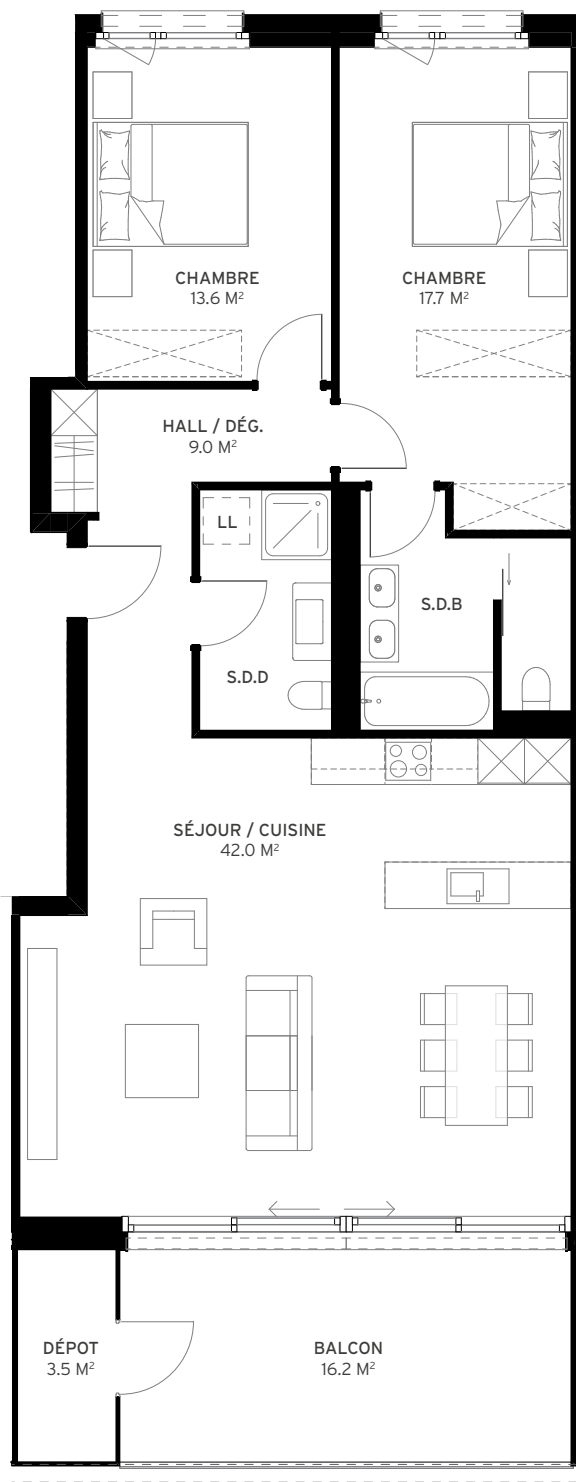

LOT B0.1

NB. PIÈCES	ÉTAGE	LOGEMENT	BALCON	TERRASSE	JARDIN	CAVE	SURFACE PONDÉRÉE
4.5	REZ	109.3 m ²	0.0 m ²	21.2 m ²	95.7 m ²	14.7 m ²	127.3 m ²

LOT B0.2

NB. PIÈCES	ÉTAGE	LOGEMENT	BALCON	TERRASSE	JARDIN	CAVE	SURFACE PONDÉRÉE
3.5	REZ	90.5 m ²	0.0 m ²	21.3 m ²	95.7 m ²	12.7 m ²	108.4 m ²

LOT CO.1

NB. PIÈCES	ÉTAGE	LOGEMENT	BALCON	TERRASSE	JARDIN	CAVE	SURFACE PONDÉRÉE
3.5	REZ	91.7 m ²	0.0 m ²	22.8 m ²	102.3 m ²	13.7 m ²	110.8 m ²

LOT C0.2

NB. PIÈCES	ÉTAGE	LOGEMENT	BALCON	TERRASSE	JARDIN	CAVE	SURFACE PONDÉRÉE
5.5	REZ	141.7 m ²	0.0 m ²	60.4 m ²	230.5 m ²	14.7 m ²	186.2 m ²

LOT A1.1

NB. PIÈCES	ÉTAGE	LOGEMENT	BALCON	TERRASSE	JARDIN	CAVE	SURFACE PONDÉRÉE
5.5	1 ^{ER}	141.7 m ²	54.4 m ²	0.0 m ²	0.0 m ²	13.3 m ²	170.2 m ²

LOT A1.2

NB. PIÈCES	ÉTAGE	LOGEMENT	BALCON	TERRASSE	JARDIN	CAVE	SURFACE PONDÉRÉE
4.5	1 ^{ER}	110.5 m ²	21.1 m ²	0.0 m ²	0.0 m ²	12.0 m ²	122.3 m ²

LOT B1.1

NB. PIÈCES	ÉTAGE	LOGEMENT	BALCON	TERRASSE	JARDIN	CAVE	SURFACE PONDÉRÉE
4.5	1 ^{ER}	109.3 m ²	19.7 m ²	0.0 m ²	0.0 m ²	13.3 m ²	120.5 m ²

LOT B1.2

NB. PIÈCES	ÉTAGE	LOGEMENT	BALCON	TERRASSE	JARDIN	CAVE	SURFACE PONDÉRÉE
4.5	1 ^{ER}	108.3 m ²	19.7 m ²	0.0 m ²	0.0 m ²	12.2 m ²	119.4 m ²