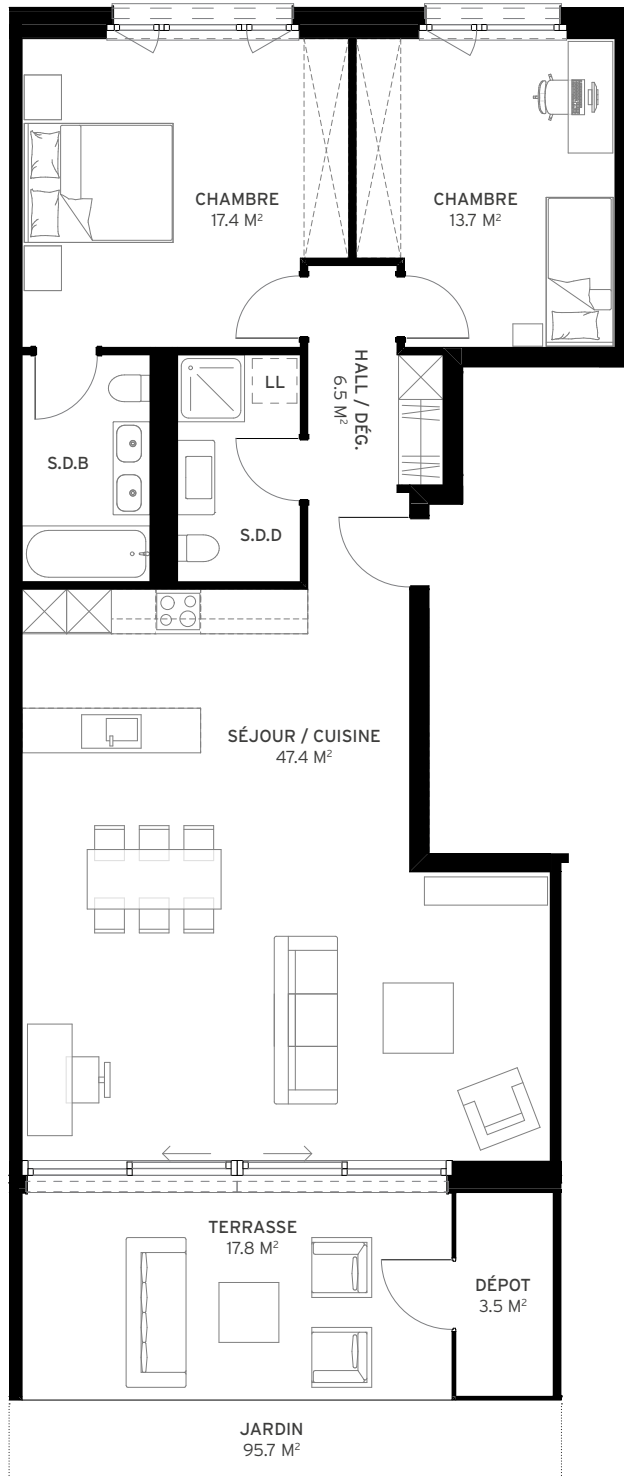

LOT A0.1

NB. PIÈCES	ÉTAGE	LOGEMENT	BALCON	TERRASSE	JARDIN	CAVE	SURFACE PONDÉRÉE
5.5	REZ	141.7 m ²	0.0 m ²	60.4 m ²	156.5 m ²	13.7 m ²	178.7 m ²

LOT A0.2

NB. PIÈCES	ÉTAGE	LOGEMENT	BALCON	TERRASSE	JARDIN	CAVE	SURFACE PONDÉRÉE
3.5	REZ	91.7 m ²	0.0 m ²	22.8 m ²	102.2 m ²	12.0 m ²	110.6 m ²

LOT B0.1

NB. PIÈCES	ÉTAGE	LOGEMENT	BALCON	TERRASSE	JARDIN	CAVE	SURFACE PONDÉRÉE
4.5	REZ	109.3 m ²	0.0 m ²	21.2 m ²	95.7 m ²	14.7 m ²	127.3 m ²

LOT B0.2

NB. PIÈCES	ÉTAGE	LOGEMENT	BALCON	TERRASSE	JARDIN	CAVE	SURFACE PONDÉRÉE
3.5	REZ	90.5 m ²	0.0 m ²	21.3 m ²	95.7 m ²	12.7 m ²	108.4 m ²

LOT CO.1

NB. PIÈCES	ÉTAGE	LOGEMENT	BALCON	TERRASSE	JARDIN	CAVE	SURFACE PONDÉRÉE
3.5	REZ	91.7 m ²	0.0 m ²	22.8 m ²	102.3 m ²	13.7 m ²	110.8 m ²

LOT C0.2

NB. PIÈCES	ÉTAGE	LOGEMENT	BALCON	TERRASSE	JARDIN	CAVE	SURFACE PONDÉRÉE
5.5	REZ	141.7 m ²	0.0 m ²	60.4 m ²	230.5 m ²	14.7 m ²	186.2 m ²

LOT A1.1

NB. PIÈCES	ÉTAGE	LOGEMENT	BALCON	TERRASSE	JARDIN	CAVE	SURFACE PONDÉRÉE
5.5	1 ^{ER}	141.7 m ²	54.4 m ²	0.0 m ²	0.0 m ²	13.3 m ²	170.2 m ²

LOT A1.2

NB. PIÈCES	ÉTAGE	LOGEMENT	BALCON	TERRASSE	JARDIN	CAVE	SURFACE PONDÉRÉE
4.5	1 ^{ER}	110.5 m ²	21.1 m ²	0.0 m ²	0.0 m ²	12.0 m ²	122.3 m ²