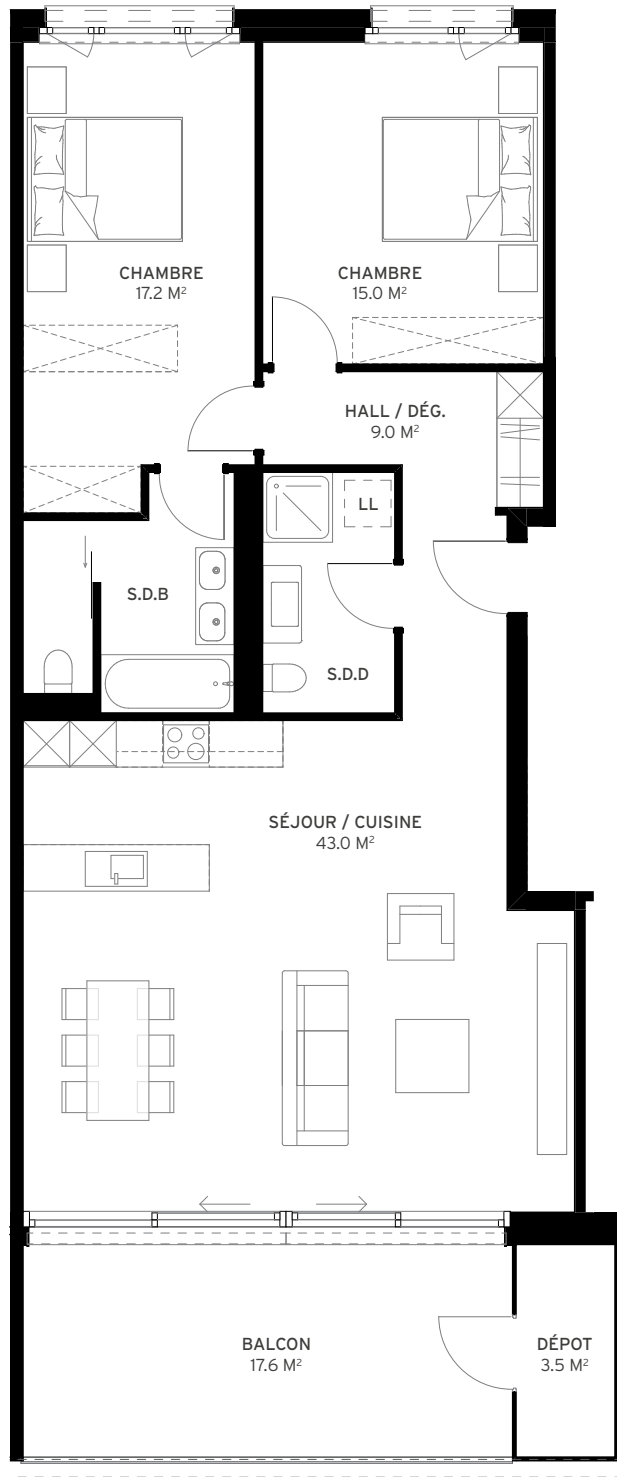

LOT B0.1

NB. PIÈCES	ÉTAGE	LOGEMENT	BALCON	TERRASSE	JARDIN	CAVE	SURFACE PONDÉRÉE
4.5	REZ	109.3 m ²	0.0 m ²	21.2 m ²	95.7 m ²	14.7 m ²	127.3 m ²

LOT B0.2

NB. PIÈCES	ÉTAGE	LOGEMENT	BALCON	TERRASSE	JARDIN	CAVE	SURFACE PONDÉRÉE
3.5	REZ	90.5 m ²	0.0 m ²	21.3 m ²	95.7 m ²	12.7 m ²	108.4 m ²

LOT A1.1

NB. PIÈCES	ÉTAGE	LOGEMENT	BALCON	TERRASSE	JARDIN	CAVE	SURFACE PONDÉRÉE
5.5	1 ^{ER}	141.7 m ²	54.4 m ²	0.0 m ²	0.0 m ²	13.3 m ²	170.2 m ²

LOT A1.2

NB. PIÈCES	ÉTAGE	LOGEMENT	BALCON	TERRASSE	JARDIN	CAVE	SURFACE PONDÉRÉE
4.5	1 ^{ER}	110.5 m ²	21.1 m ²	0.0 m ²	0.0 m ²	12.0 m ²	122.3 m ²

LOT B1.1

NB. PIÈCES	ÉTAGE	LOGEMENT	BALCON	TERRASSE	JARDIN	CAVE	SURFACE PONDÉRÉE
4.5	1 ^{ER}	109.3 m ²	19.7 m ²	0.0 m ²	0.0 m ²	13.3 m ²	120.5 m ²

LOT B1.2

NB. PIÈCES	ÉTAGE	LOGEMENT	BALCON	TERRASSE	JARDIN	CAVE	SURFACE PONDÉRÉE
4.5	1 ^{ER}	108.3 m ²	19.7 m ²	0.0 m ²	0.0 m ²	12.2 m ²	119.4 m ²

LOT C1.1

NB. PIÈCES	ÉTAGE	LOGEMENT	BALCON	TERRASSE	JARDIN	CAVE	SURFACE PONDÉRÉE
4.5	1 ^{ER}	110.5 m ²	21.1 m ²	0.0 m ²	0.0 m ²	14.9 m ²	122.5 m ²

LOT C1.2

NB. PIÈCES	ÉTAGE	LOGEMENT	BALCON	TERRASSE	JARDIN	CAVE	SURFACE PONDÉRÉE
5.5	1 ^{ER}	141.7 m ²	54.4 m ²	0.0 m ²	0.0 m ²	15.1 m ²	170.4 m ²