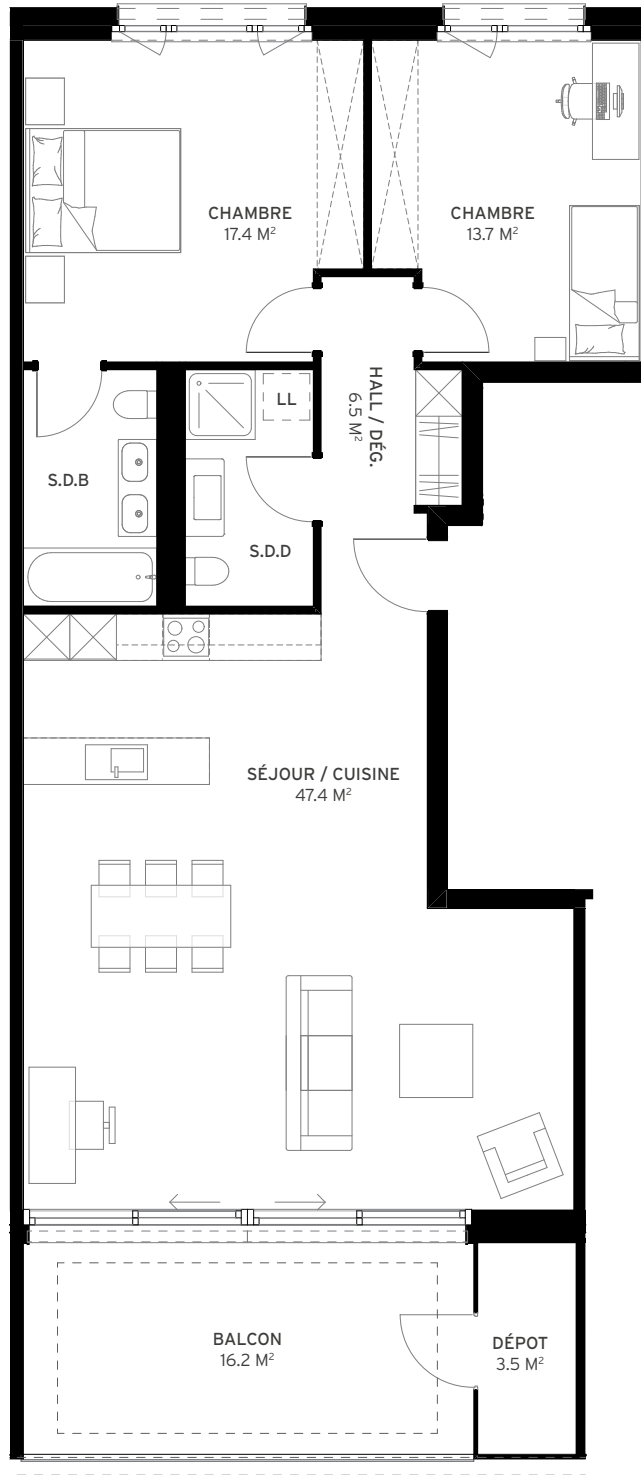

LOT B1.1

NB. PIÈCES	ÉTAGE	LOGEMENT	BALCON	TERRASSE	JARDIN	CAVE	SURFACE PONDÉRÉE
4.5	1 ^{ER}	109.3 m ²	19.7 m ²	0.0 m ²	0.0 m ²	13.3 m ²	120.5 m ²

LOT B1.2

NB. PIÈCES	ÉTAGE	LOGEMENT	BALCON	TERRASSE	JARDIN	CAVE	SURFACE PONDÉRÉE
4.5	1 ^{ER}	108.3 m ²	19.7 m ²	0.0 m ²	0.0 m ²	12.2 m ²	119.4 m ²

LOT C1.1

NB. PIÈCES	ÉTAGE	LOGEMENT	BALCON	TERRASSE	JARDIN	CAVE	SURFACE PONDÉRÉE
4.5	1 ^{ER}	110.5 m ²	21.1 m ²	0.0 m ²	0.0 m ²	14.9 m ²	122.5 m ²

LOT C1.2

NB. PIÈCES	ÉTAGE	LOGEMENT	BALCON	TERRASSE	JARDIN	CAVE	SURFACE PONDÉRÉE
5.5	1 ^{ER}	141.7 m ²	54.4 m ²	0.0 m ²	0.0 m ²	15.1 m ²	170.4 m ²

LOT A2.1

NB. PIÈCES	ÉTAGE	LOGEMENT	BALCON	TERRASSE	JARDIN	CAVE	SURFACE PONDÉRÉE
5.5	2 ^{ÈME}	141.7 m ²	54.4 m ²	0.0 m ²	0.0 m ²	13.3 m ²	170.2 m ²

LOT A2.2

NB. PIÈCES	ÉTAGE	LOGEMENT	BALCON	TERRASSE	JARDIN	CAVE	SURFACE PONDÉRÉE
4.5	2 ^{ÈME}	110.5 m ²	21.1 m ²	0.0 m ²	0.0 m ²	12.0 m ²	122.3 m ²

LOT B2.1

NB. PIÈCES	ÉTAGE	LOGEMENT	BALCON	TERRASSE	JARDIN	CAVE	SURFACE PONDÉRÉE
4.5	2 ^{ÈME}	109.3 m ²	19.7 m ²	0.0 m ²	0.0 m ²	13.3 m ²	120.5 m ²

LOT B2.2

NB. PIÈCES	ÉTAGE	LOGEMENT	BALCON	TERRASSE	JARDIN	CAVE	SURFACE PONDÉRÉE
4.5	2 ^{ÈME}	108.3 m ²	19.7 m ²	0.0 m ²	0.0 m ²	12.1 m ²	119.4 m ²