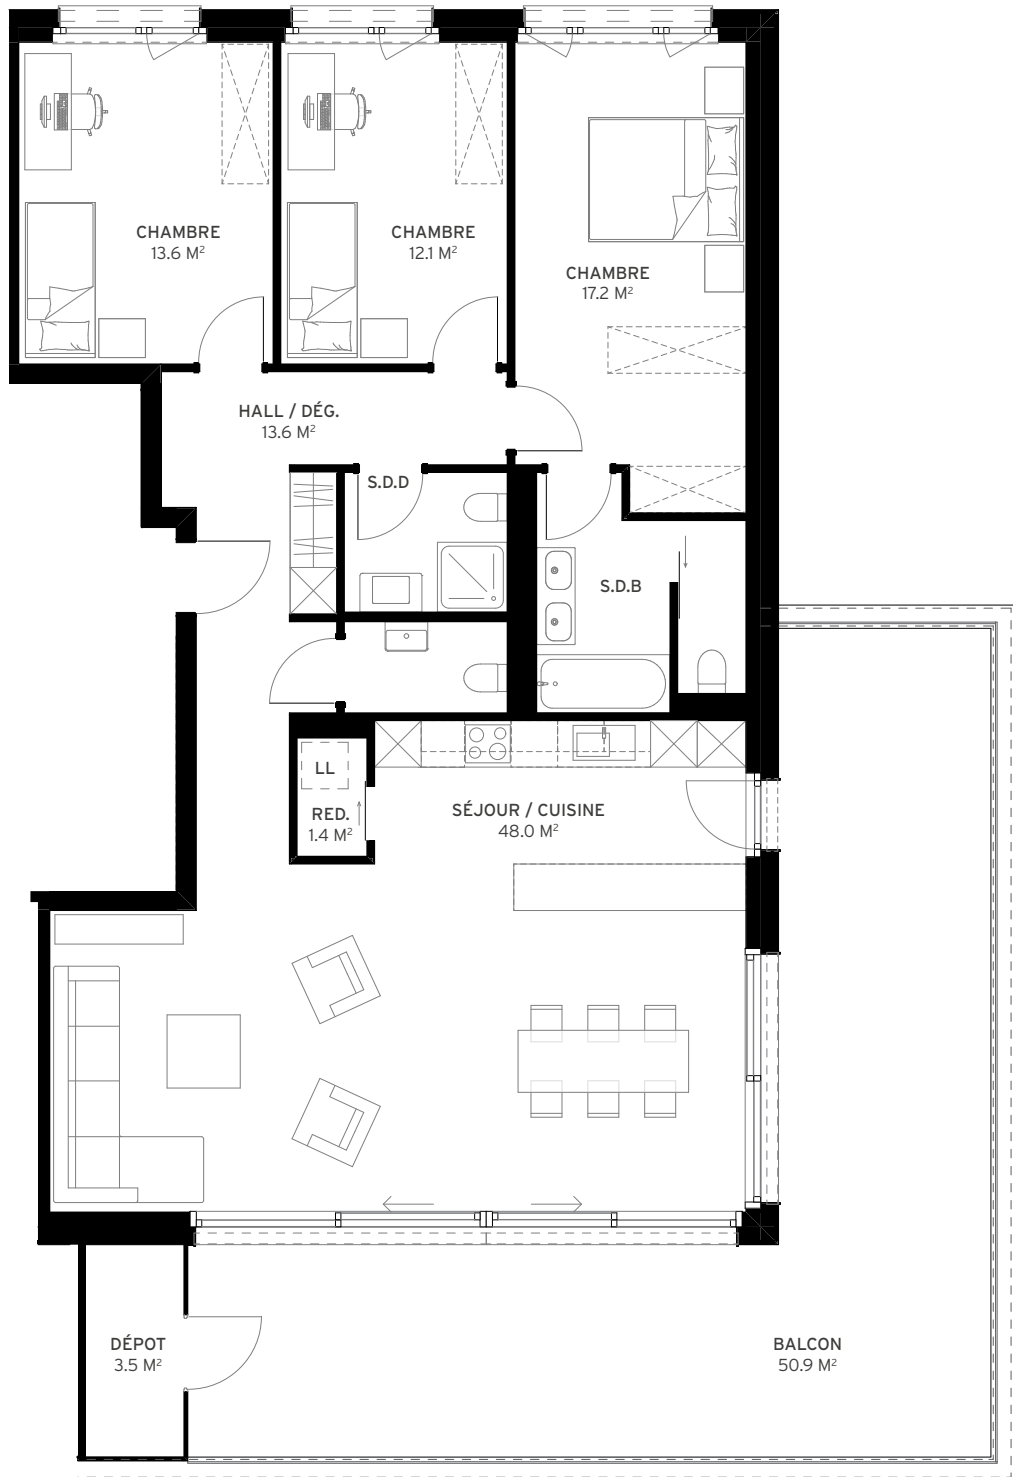

LOT A1.1

NB. PIÈCES	ÉTAGE	LOGEMENT	BALCON	TERRASSE	JARDIN	CAVE	SURFACE PONDÉRÉE
5.5	1 ^{ER}	141.7 m ²	54.4 m ²	0.0 m ²	0.0 m ²	13.3 m ²	170.2 m ²

LOT A1.2

NB. PIÈCES	ÉTAGE	LOGEMENT	BALCON	TERRASSE	JARDIN	CAVE	SURFACE PONDÉRÉE
4.5	1 ^{ER}	110.5 m ²	21.1 m ²	0.0 m ²	0.0 m ²	12.0 m ²	122.3 m ²

LOT B1.1

NB. PIÈCES	ÉTAGE	LOGEMENT	BALCON	TERRASSE	JARDIN	CAVE	SURFACE PONDÉRÉE
4.5	1 ^{ER}	109.3 m ²	19.7 m ²	0.0 m ²	0.0 m ²	13.3 m ²	120.5 m ²

LOT B1.2

NB. PIÈCES	ÉTAGE	LOGEMENT	BALCON	TERRASSE	JARDIN	CAVE	SURFACE PONDÉRÉE
4.5	1 ^{ER}	108.3 m ²	19.7 m ²	0.0 m ²	0.0 m ²	12.2 m ²	119.4 m ²

LOT C1.1

NB. PIÈCES	ÉTAGE	LOGEMENT	BALCON	TERRASSE	JARDIN	CAVE	SURFACE PONDÉRÉE
4.5	1 ^{ER}	110.5 m ²	21.1 m ²	0.0 m ²	0.0 m ²	14.9 m ²	122.5 m ²

LOT C1.2

NB. PIÈCES	ÉTAGE	LOGEMENT	BALCON	TERRASSE	JARDIN	CAVE	SURFACE PONDÉRÉE
5.5	1 ^{ER}	141.7 m ²	54.4 m ²	0.0 m ²	0.0 m ²	15.1 m ²	170.4 m ²

LOT A2.1

NB. PIÈCES	ÉTAGE	LOGEMENT	BALCON	TERRASSE	JARDIN	CAVE	SURFACE PONDÉRÉE
5.5	2 ^{ÈME}	141.7 m ²	54.4 m ²	0.0 m ²	0.0 m ²	13.3 m ²	170.2 m ²

LOT A2.2

NB. PIÈCES	ÉTAGE	LOGEMENT	BALCON	TERRASSE	JARDIN	CAVE	SURFACE PONDÉRÉE
4.5	2 ^{ÈME}	110.5 m ²	21.1 m ²	0.0 m ²	0.0 m ²	12.0 m ²	122.3 m ²