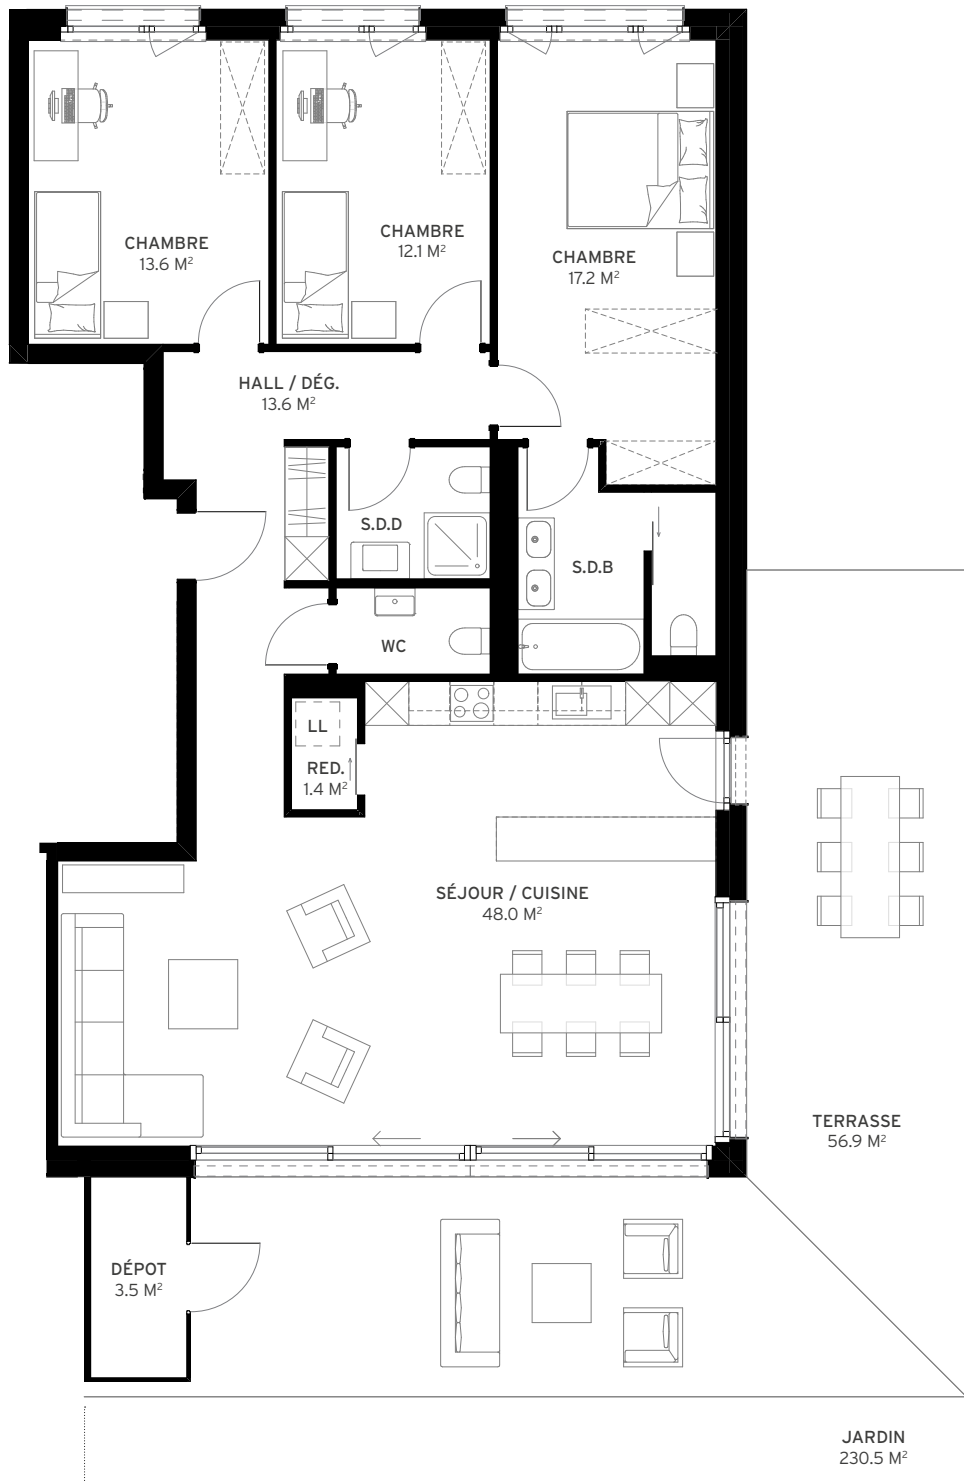

LOT A0.1

NB. PIÈCES	ÉTAGE	LOGEMENT	BALCON	TERRASSE	JARDIN	CAVE	SURFACE PONDÉRÉE
5.5	REZ	141.7 m ²	0.0 m ²	60.4 m ²	156.5 m ²	13.7 m ²	178.7 m ²

LOT A0.2

NB. PIÈCES	ÉTAGE	LOGEMENT	BALCON	TERRASSE	JARDIN	CAVE	SURFACE PONDÉRÉE
3.5	REZ	91.7 m ²	0.0 m ²	22.8 m ²	102.2 m ²	12.0 m ²	110.6 m ²

LOT B0.1

NB. PIÈCES	ÉTAGE	LOGEMENT	BALCON	TERRASSE	JARDIN	CAVE	SURFACE PONDÉRÉE
4.5	REZ	109.3 m ²	0.0 m ²	21.2 m ²	95.7 m ²	14.7 m ²	127.3 m ²

LOT B0.2

NB. PIÈCES	ÉTAGE	LOGEMENT	BALCON	TERRASSE	JARDIN	CAVE	SURFACE PONDÉRÉE
3.5	REZ	90.5 m ²	0.0 m ²	21.3 m ²	95.7 m ²	12.7 m ²	108.4 m ²

LOT CO.1

NB. PIÈCES	ÉTAGE	LOGEMENT	BALCON	TERRASSE	JARDIN	CAVE	SURFACE PONDÉRÉE
3.5	REZ	91.7 m ²	0.0 m ²	22.8 m ²	102.3 m ²	13.7 m ²	110.8 m ²

LOT C0.2

NB. PIÈCES	ÉTAGE	LOGEMENT	BALCON	TERRASSE	JARDIN	CAVE	SURFACE PONDÉRÉE
5.5	REZ	141.7 m ²	0.0 m ²	60.4 m ²	230.5 m ²	14.7 m ²	186.2 m ²

LOT A1.1

NB. PIÈCES	ÉTAGE	LOGEMENT	BALCON	TERRASSE	JARDIN	CAVE	SURFACE PONDÉRÉE
5.5	1 ^{ER}	141.7 m ²	54.4 m ²	0.0 m ²	0.0 m ²	13.3 m ²	170.2 m ²

LOT A1.2

NB. PIÈCES	ÉTAGE	LOGEMENT	BALCON	TERRASSE	JARDIN	CAVE	SURFACE PONDÉRÉE
4.5	1 ^{ER}	110.5 m ²	21.1 m ²	0.0 m ²	0.0 m ²	12.0 m ²	122.3 m ²