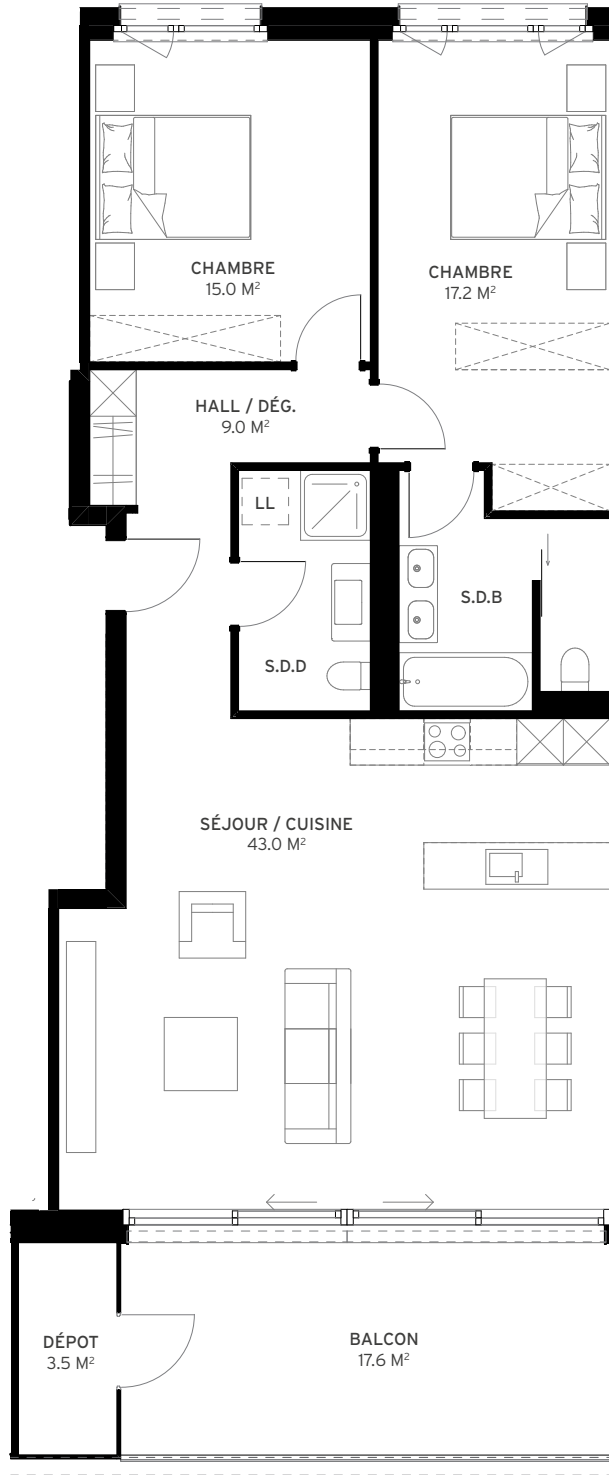

LOT A0.1

NB. PIÈCES	ÉTAGE	LOGEMENT	BALCON	TERRASSE	JARDIN	CAVE	SURFACE PONDÉRÉE
5.5	REZ	141.7 m ²	0.0 m ²	60.4 m ²	156.5 m ²	13.7 m ²	178.7 m ²

LOT A0.2

NB. PIÈCES	ÉTAGE	LOGEMENT	BALCON	TERRASSE	JARDIN	CAVE	SURFACE PONDÉRÉE
3.5	REZ	91.7 m ²	0.0 m ²	22.8 m ²	102.2 m ²	12.0 m ²	110.6 m ²

LOT B0.1

NB. PIÈCES	ÉTAGE	LOGEMENT	BALCON	TERRASSE	JARDIN	CAVE	SURFACE PONDÉRÉE
4.5	REZ	109.3 m ²	0.0 m ²	21.2 m ²	95.7 m ²	14.7 m ²	127.3 m ²

LOT B0.2

NB. PIÈCES	ÉTAGE	LOGEMENT	BALCON	TERRASSE	JARDIN	CAVE	SURFACE PONDÉRÉE
3.5	REZ	90.5 m ²	0.0 m ²	21.3 m ²	95.7 m ²	12.7 m ²	108.4 m ²

LOT CO.1

NB. PIÈCES	ÉTAGE	LOGEMENT	BALCON	TERRASSE	JARDIN	CAVE	SURFACE PONDÉRÉE
3.5	REZ	91.7 m ²	0.0 m ²	22.8 m ²	102.3 m ²	13.7 m ²	110.8 m ²

LOT C0.2

NB. PIÈCES	ÉTAGE	LOGEMENT	BALCON	TERRASSE	JARDIN	CAVE	SURFACE PONDÉRÉE
5.5	REZ	141.7 m ²	0.0 m ²	60.4 m ²	230.5 m ²	14.7 m ²	186.2 m ²

LOT A1.1

NB. PIÈCES	ÉTAGE	LOGEMENT	BALCON	TERRASSE	JARDIN	CAVE	SURFACE PONDÉRÉE
5.5	1 ^{ER}	141.7 m ²	54.4 m ²	0.0 m ²	0.0 m ²	13.3 m ²	170.2 m ²

LOT A1.2

NB. PIÈCES	ÉTAGE	LOGEMENT	BALCON	TERRASSE	JARDIN	CAVE	SURFACE PONDÉRÉE
4.5	1 ^{ER}	110.5 m ²	21.1 m ²	0.0 m ²	0.0 m ²	12.0 m ²	122.3 m ²