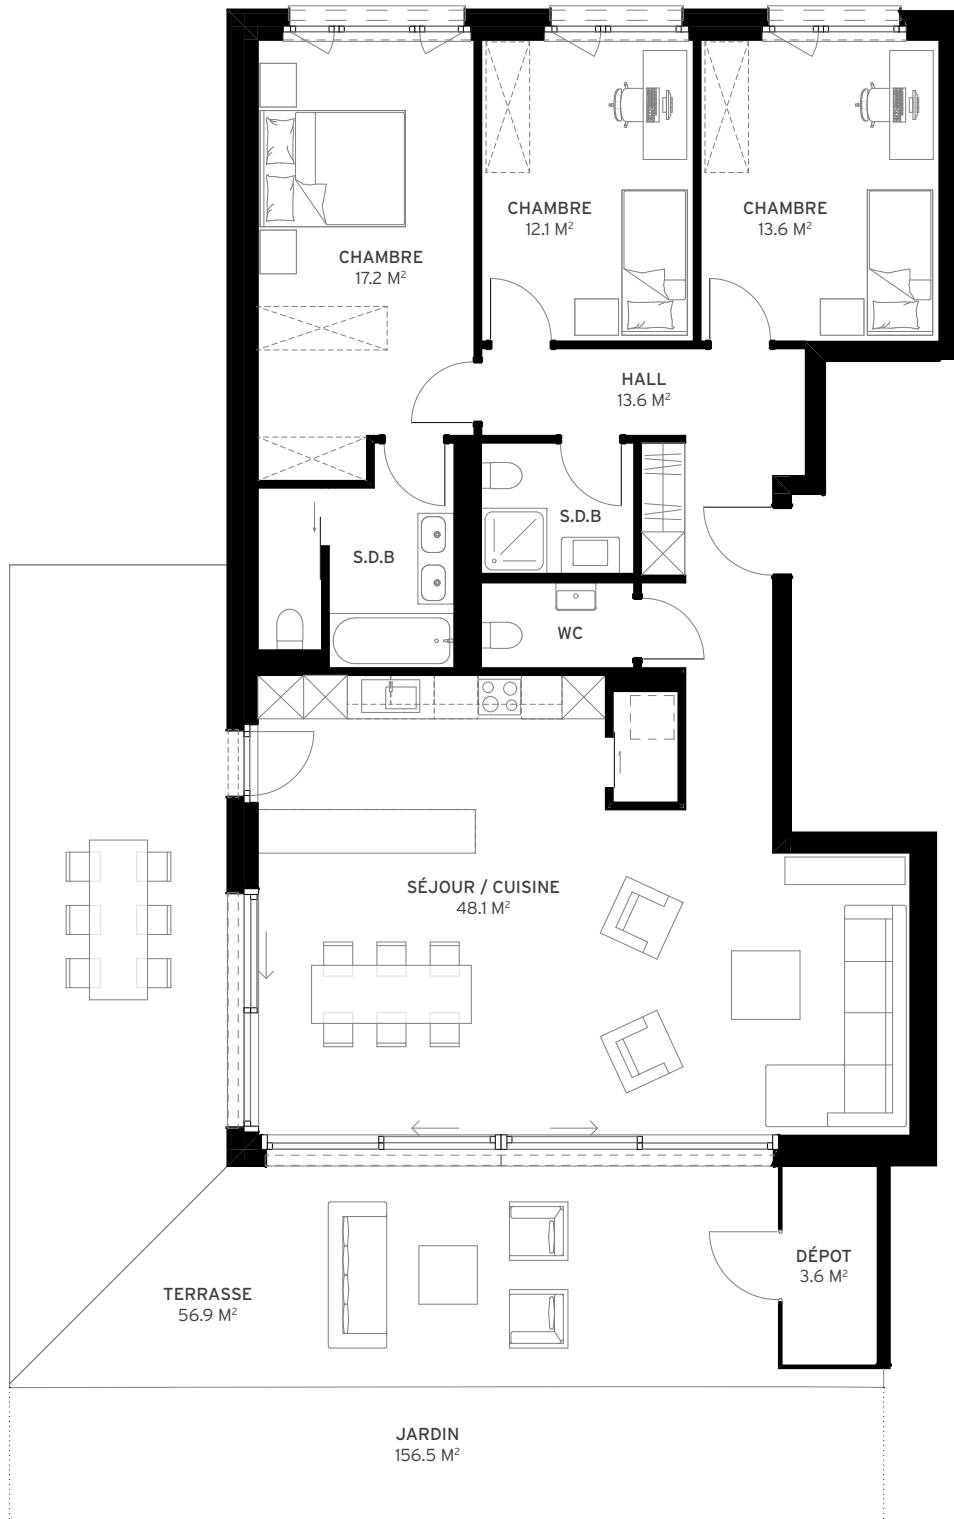

LOT A0.1

NB. PIÈCES	ÉTAGE	LOGEMENT	BALCON	TERRASSE	JARDIN	CAVE	SURFACE PONDÉRÉE
5.5	REZ	141.7 m ²	0.0 m ²	60.4 m ²	156.5 m ²	13.7 m ²	178.7 m ²

LOT A0.2

NB. PIÈCES	ÉTAGE	LOGEMENT	BALCON	TERRASSE	JARDIN	CAVE	SURFACE PONDÉRÉE
3.5	REZ	91.7 m ²	0.0 m ²	22.8 m ²	102.2 m ²	12.0 m ²	110.6 m ²

LOT B0.1

NB. PIÈCES	ÉTAGE	LOGEMENT	BALCON	TERRASSE	JARDIN	CAVE	SURFACE PONDÉRÉE
4.5	REZ	109.3 m ²	0.0 m ²	21.2 m ²	95.7 m ²	14.7 m ²	127.3 m ²

LOT B0.2

NB. PIÈCES	ÉTAGE	LOGEMENT	BALCON	TERRASSE	JARDIN	CAVE	SURFACE PONDÉRÉE
3.5	REZ	90.5 m ²	0.0 m ²	21.3 m ²	95.7 m ²	12.7 m ²	108.4 m ²

LOT CO.1

NB. PIÈCES	ÉTAGE	LOGEMENT	BALCON	TERRASSE	JARDIN	CAVE	SURFACE PONDÉRÉE
3.5	REZ	91.7 m ²	0.0 m ²	22.8 m ²	102.3 m ²	13.7 m ²	110.8 m ²

LOT C0.2

NB. PIÈCES	ÉTAGE	LOGEMENT	BALCON	TERRASSE	JARDIN	CAVE	SURFACE PONDÉRÉE
5.5	REZ	141.7 m ²	0.0 m ²	60.4 m ²	230.5 m ²	14.7 m ²	186.2 m ²

LOT A1.1

NB. PIÈCES	ÉTAGE	LOGEMENT	BALCON	TERRASSE	JARDIN	CAVE	SURFACE PONDÉRÉE
5.5	1 ^{ER}	141.7 m ²	54.4 m ²	0.0 m ²	0.0 m ²	13.3 m ²	170.2 m ²

LOT A1.2

NB. PIÈCES	ÉTAGE	LOGEMENT	BALCON	TERRASSE	JARDIN	CAVE	SURFACE PONDÉRÉE
4.5	1 ^{ER}	110.5 m ²	21.1 m ²	0.0 m ²	0.0 m ²	12.0 m ²	122.3 m ²