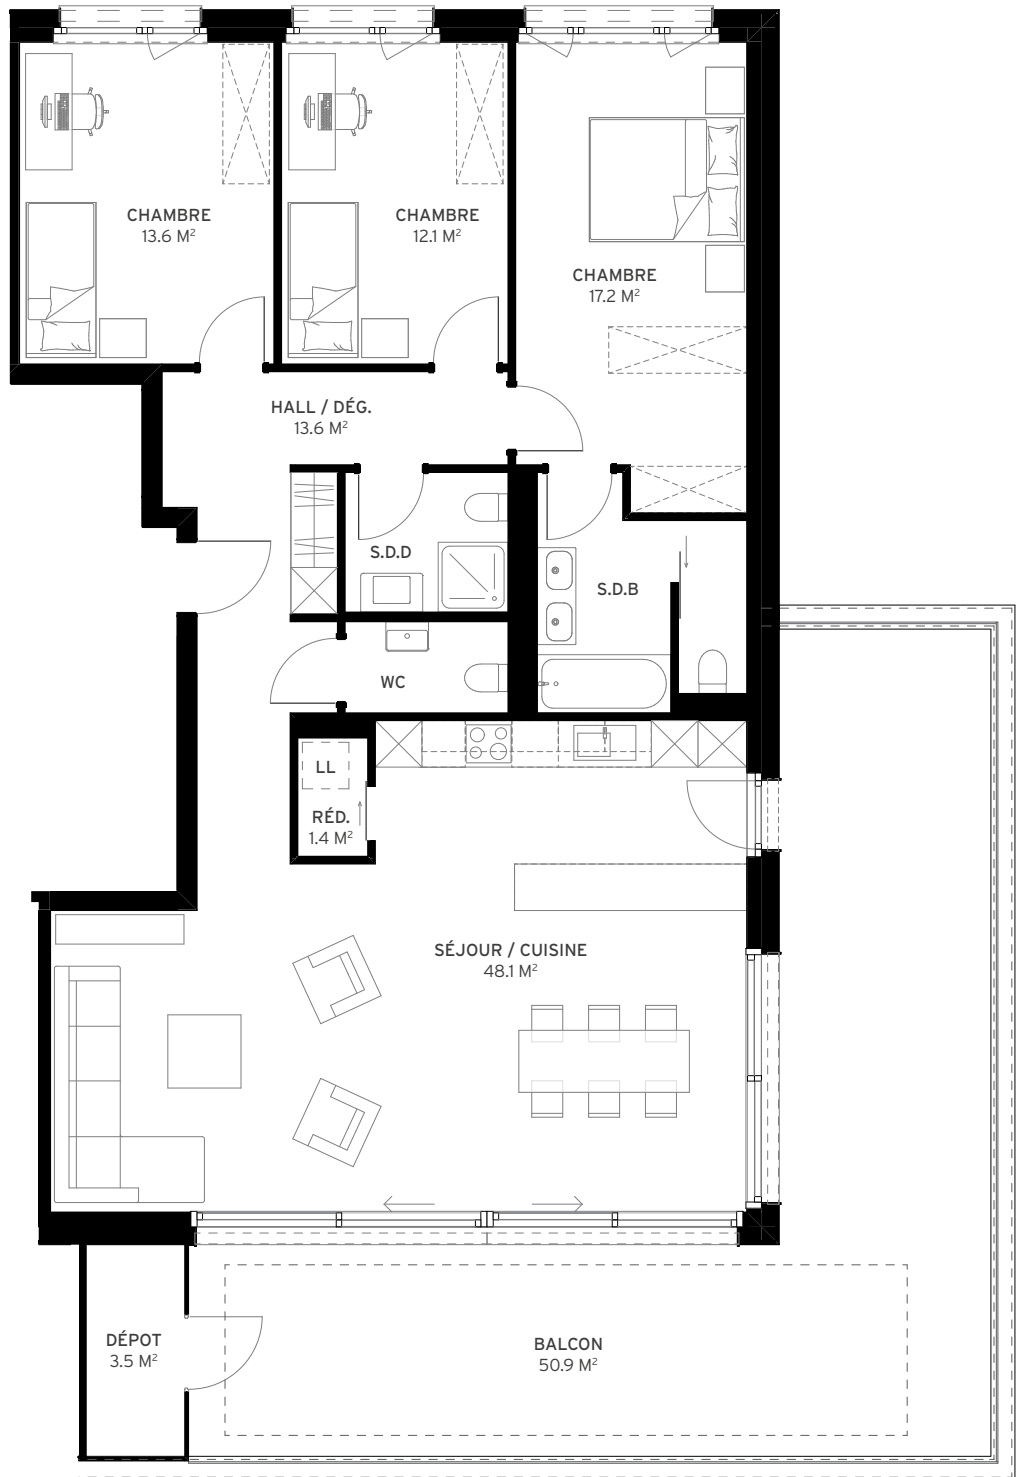

LOT A0.1

NB. PIÈCES	ÉTAGE	LOGEMENT	BALCON	TERRASSE	JARDIN	CAVE	SURFACE PONDÉRÉE
5.5	REZ	141.7 m ²	0.0 m ²	60.4 m ²	156.5 m ²	13.7 m ²	178.7 m ²

LOT A0.2

NB. PIÈCES	ÉTAGE	LOGEMENT	BALCON	TERRASSE	JARDIN	CAVE	SURFACE PONDÉRÉE
3.5	REZ	91.7 m ²	0.0 m ²	22.8 m ²	102.2 m ²	12.0 m ²	110.6 m ²

LOT A2.1

NB. PIÈCES	ÉTAGE	LOGEMENT	BALCON	TERRASSE	JARDIN	CAVE	SURFACE PONDÉRÉE
5.5	2 ^{ÈME}	141.7 m ²	54.4 m ²	0.0 m ²	0.0 m ²	13.3 m ²	170.2 m ²

LOT A2.2

NB. PIÈCES	ÉTAGE	LOGEMENT	BALCON	TERRASSE	JARDIN	CAVE	SURFACE PONDÉRÉE
4.5	2 ^{ÈME}	110.5 m ²	21.1 m ²	0.0 m ²	0.0 m ²	12.0 m ²	122.3 m ²

LOT B2.1

NB. PIÈCES	ÉTAGE	LOGEMENT	BALCON	TERRASSE	JARDIN	CAVE	SURFACE PONDÉRÉE
4.5	2 ^{ÈME}	109.3 m ²	19.7 m ²	0.0 m ²	0.0 m ²	13.3 m ²	120.5 m ²

LOT B2.2

NB. PIÈCES	ÉTAGE	LOGEMENT	BALCON	TERRASSE	JARDIN	CAVE	SURFACE PONDÉRÉE
4.5	2 ^{ÈME}	108.3 m ²	19.7 m ²	0.0 m ²	0.0 m ²	12.1 m ²	119.4 m ²

LOT C2.1

NB. PIÈCES	ÉTAGE	LOGEMENT	BALCON	TERRASSE	JARDIN	CAVE	SURFACE PONDÉRÉE
4.5	2 ^{ÈME}	110.5 m ²	21.1 m ²	0.0 m ²	0.0 m ²	14.9 m ²	122.5 m ²

LOT C2.2

NB. PIÈCES	ÉTAGE	LOGEMENT	BALCON	TERRASSE	JARDIN	CAVE	SURFACE PONDÉRÉE
5.5	2 ^{ÈME}	141.7 m ²	54.4 m ²	0.0 m ²	0.0 m ²	15.1 m ²	170.4 m ²