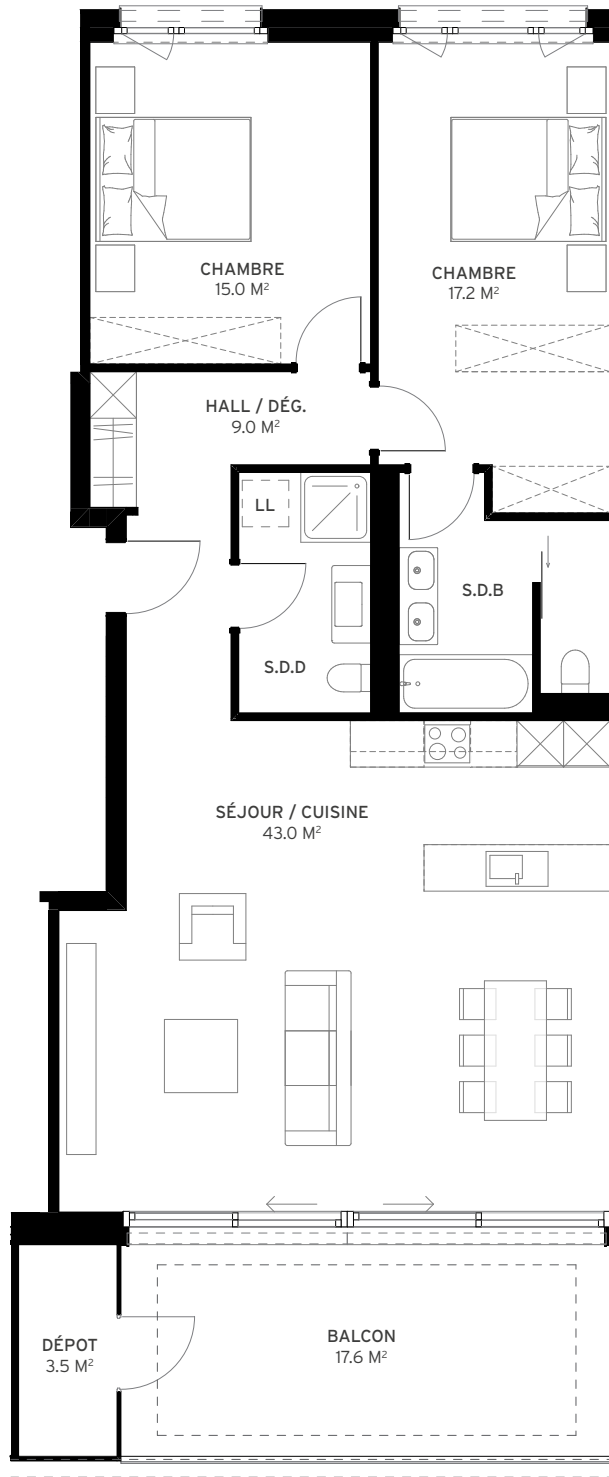

LOT A1.1

NB. PIÈCES	ÉTAGE	LOGEMENT	BALCON	TERRASSE	JARDIN	CAVE	SURFACE PONDÉRÉE
5.5	1 ^{ER}	141.7 m ²	54.4 m ²	0.0 m ²	0.0 m ²	13.3 m ²	170.2 m ²

LOT A1.2

NB. PIÈCES	ÉTAGE	LOGEMENT	BALCON	TERRASSE	JARDIN	CAVE	SURFACE PONDÉRÉE
4.5	1 ^{ER}	110.5 m ²	21.1 m ²	0.0 m ²	0.0 m ²	12.0 m ²	122.3 m ²

LOT B1.1

NB. PIÈCES	ÉTAGE	LOGEMENT	BALCON	TERRASSE	JARDIN	CAVE	SURFACE PONDÉRÉE
4.5	1 ^{ER}	109.3 m ²	19.7 m ²	0.0 m ²	0.0 m ²	13.3 m ²	120.5 m ²

LOT B1.2

NB. PIÈCES	ÉTAGE	LOGEMENT	BALCON	TERRASSE	JARDIN	CAVE	SURFACE PONDÉRÉE
4.5	1 ^{ER}	108.3 m ²	19.7 m ²	0.0 m ²	0.0 m ²	12.2 m ²	119.4 m ²

LOT C1.1

NB. PIÈCES	ÉTAGE	LOGEMENT	BALCON	TERRASSE	JARDIN	CAVE	SURFACE PONDÉRÉE
4.5	1 ^{ER}	110.5 m ²	21.1 m ²	0.0 m ²	0.0 m ²	14.9 m ²	122.5 m ²

LOT C1.2

NB. PIÈCES	ÉTAGE	LOGEMENT	BALCON	TERRASSE	JARDIN	CAVE	SURFACE PONDÉRÉE
5.5	1 ^{ER}	141.7 m ²	54.4 m ²	0.0 m ²	0.0 m ²	15.1 m ²	170.4 m ²

LOT A2.1

NB. PIÈCES	ÉTAGE	LOGEMENT	BALCON	TERRASSE	JARDIN	CAVE	SURFACE PONDÉRÉE
5.5	2 ^{ÈME}	141.7 m ²	54.4 m ²	0.0 m ²	0.0 m ²	13.3 m ²	170.2 m ²

LOT A2.2

NB. PIÈCES	ÉTAGE	LOGEMENT	BALCON	TERRASSE	JARDIN	CAVE	SURFACE PONDÉRÉE
4.5	2 ^{ÈME}	110.5 m ²	21.1 m ²	0.0 m ²	0.0 m ²	12.0 m ²	122.3 m ²