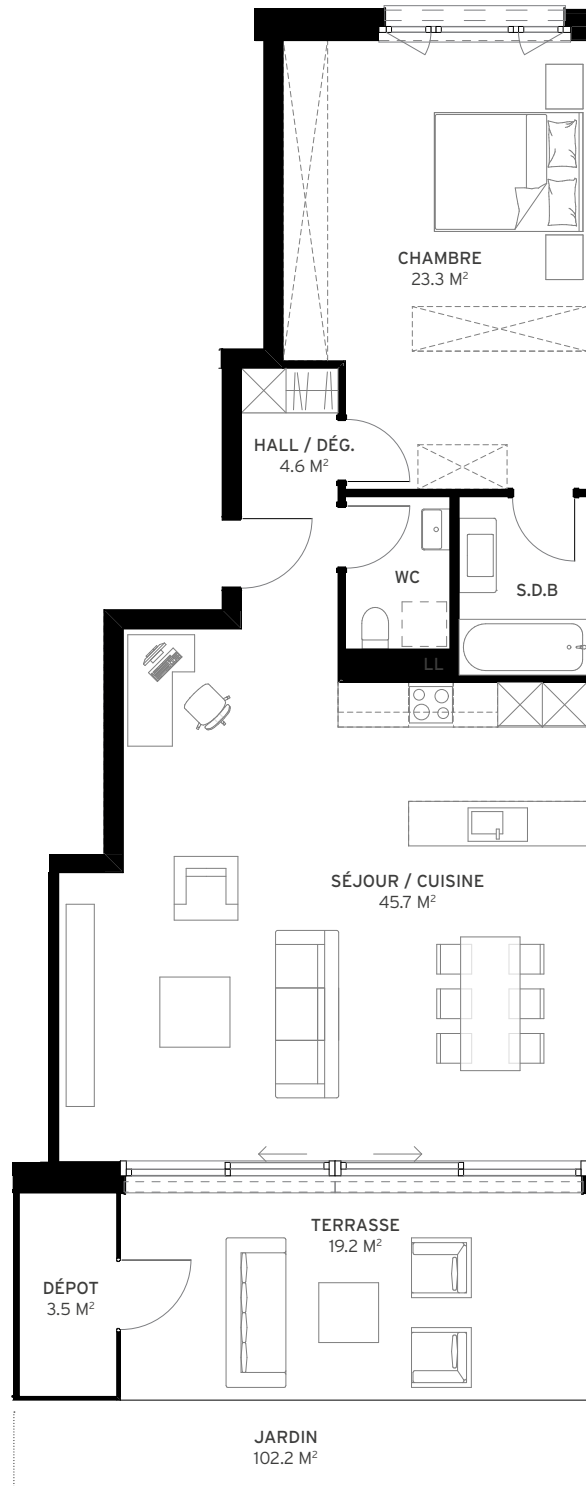

LOT A0.1

NB. PIÈCES	ÉTAGE	LOGEMENT	BALCON	TERRASSE	JARDIN	CAVE	SURFACE PONDÉRÉE
5.5	REZ	141.7 m ²	0.0 m ²	60.4 m ²	156.5 m ²	13.7 m ²	178.7 m ²

LOT A0.2

NB. PIÈCES	ÉTAGE	LOGEMENT	BALCON	TERRASSE	JARDIN	CAVE	SURFACE PONDÉRÉE
3.5	REZ	91.7 m ²	0.0 m ²	22.8 m ²	102.2 m ²	12.0 m ²	110.6 m ²

LOT B0.1

NB. PIÈCES	ÉTAGE	LOGEMENT	BALCON	TERRASSE	JARDIN	CAVE	SURFACE PONDÉRÉE
4.5	REZ	109.3 m ²	0.0 m ²	21.2 m ²	95.7 m ²	14.7 m ²	127.3 m ²

LOT B0.2

NB. PIÈCES	ÉTAGE	LOGEMENT	BALCON	TERRASSE	JARDIN	CAVE	SURFACE PONDÉRÉE
3.5	REZ	90.5 m ²	0.0 m ²	21.3 m ²	95.7 m ²	12.7 m ²	108.4 m ²

LOT CO.1

NB. PIÈCES	ÉTAGE	LOGEMENT	BALCON	TERRASSE	JARDIN	CAVE	SURFACE PONDÉRÉE
3.5	REZ	91.7 m ²	0.0 m ²	22.8 m ²	102.3 m ²	13.7 m ²	110.8 m ²

LOT C0.2

NB. PIÈCES	ÉTAGE	LOGEMENT	BALCON	TERRASSE	JARDIN	CAVE	SURFACE PONDÉRÉE
5.5	REZ	141.7 m ²	0.0 m ²	60.4 m ²	230.5 m ²	14.7 m ²	186.2 m ²

LOT A1.1

NB. PIÈCES	ÉTAGE	LOGEMENT	BALCON	TERRASSE	JARDIN	CAVE	SURFACE PONDÉRÉE
5.5	1 ^{ER}	141.7 m ²	54.4 m ²	0.0 m ²	0.0 m ²	13.3 m ²	170.2 m ²

LOT A1.2

NB. PIÈCES	ÉTAGE	LOGEMENT	BALCON	TERRASSE	JARDIN	CAVE	SURFACE PONDÉRÉE
4.5	1 ^{ER}	110.5 m ²	21.1 m ²	0.0 m ²	0.0 m ²	12.0 m ²	122.3 m ²