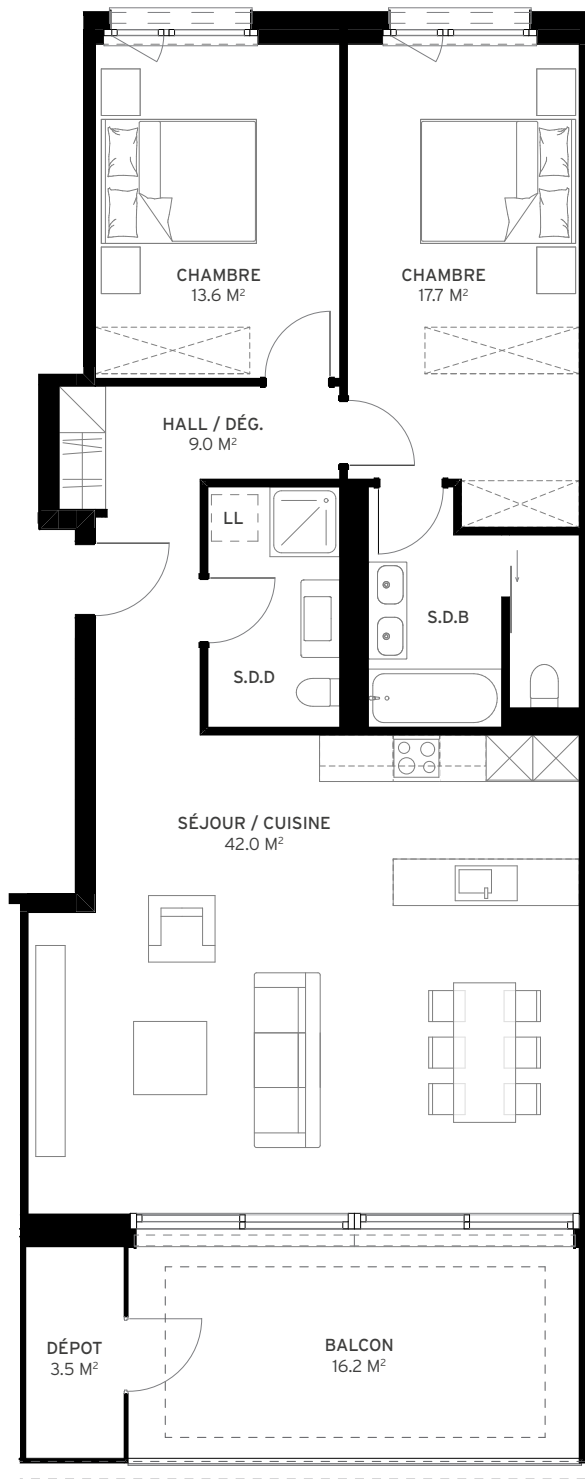

LOT A0.1

NB. PIÈCES	ÉTAGE	LOGEMENT	BALCON	TERRASSE	JARDIN	CAVE	SURFACE PONDÉRÉE
5.5	REZ	141.7 m ²	0.0 m ²	60.4 m ²	156.5 m ²	13.7 m ²	178.7 m ²

LOT A0.2

NB. PIÈCES	ÉTAGE	LOGEMENT	BALCON	TERRASSE	JARDIN	CAVE	SURFACE PONDÉRÉE
3.5	REZ	91.7 m ²	0.0 m ²	22.8 m ²	102.2 m ²	12.0 m ²	110.6 m ²

LOT C1.1

NB. PIÈCES	ÉTAGE	LOGEMENT	BALCON	TERRASSE	JARDIN	CAVE	SURFACE PONDÉRÉE
4.5	1 ^{ER}	110.5 m ²	21.1 m ²	0.0 m ²	0.0 m ²	14.9 m ²	122.5 m ²

LOT C1.2

NB. PIÈCES	ÉTAGE	LOGEMENT	BALCON	TERRASSE	JARDIN	CAVE	SURFACE PONDÉRÉE
5.5	1 ^{ER}	141.7 m ²	54.4 m ²	0.0 m ²	0.0 m ²	15.1 m ²	170.4 m ²

LOT A2.1

NB. PIÈCES	ÉTAGE	LOGEMENT	BALCON	TERRASSE	JARDIN	CAVE	SURFACE PONDÉRÉE
5.5	2 ^{ÈME}	141.7 m ²	54.4 m ²	0.0 m ²	0.0 m ²	13.3 m ²	170.2 m ²

LOT A2.2

NB. PIÈCES	ÉTAGE	LOGEMENT	BALCON	TERRASSE	JARDIN	CAVE	SURFACE PONDÉRÉE
4.5	2 ^{ÈME}	110.5 m ²	21.1 m ²	0.0 m ²	0.0 m ²	12.0 m ²	122.3 m ²

LOT B2.1

NB. PIÈCES	ÉTAGE	LOGEMENT	BALCON	TERRASSE	JARDIN	CAVE	SURFACE PONDÉRÉE
4.5	2 ^{ÈME}	109.3 m ²	19.7 m ²	0.0 m ²	0.0 m ²	13.3 m ²	120.5 m ²

LOT B2.2

NB. PIÈCES	ÉTAGE	LOGEMENT	BALCON	TERRASSE	JARDIN	CAVE	SURFACE PONDÉRÉE
4.5	2 ^{ÈME}	108.3 m ²	19.7 m ²	0.0 m ²	0.0 m ²	12.1 m ²	119.4 m ²