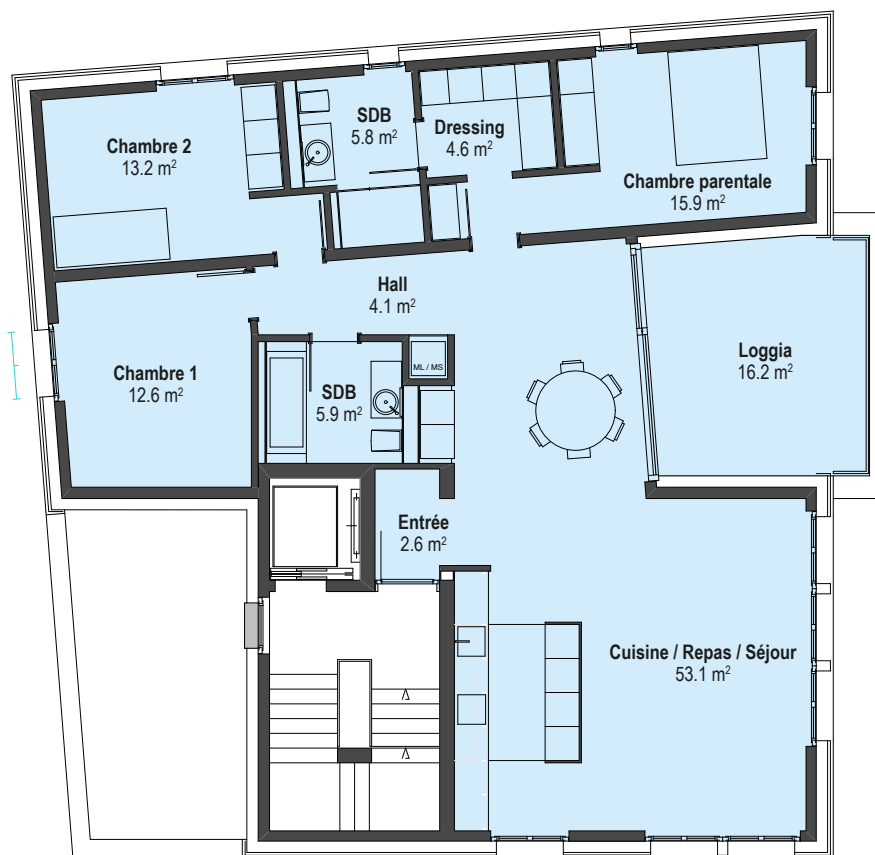

HORIZON MARLY

Étage	Lot	Nombre de pièces	Orientation	Surface appartement	Loggia	Surface pondérée
1	1	4.5	S	116 m ²	12.4 m ²	122.2 m ²

HORIZON MARLY

Étage	Lot	Nombre de pièces	Orientation	Surface appartement	Loggia	Surface pondérée
2	2	4.5	S	116 m ²	16.4 m ²	124.1 m ²

HORIZON MARLY

Étage	Lot	Nombre de pièces	Orientation	Surface appartement	Loggia	Surface pondérée
3	3	4.5	S	116 m ²	16.2 m ²	124.1 m ²

HORIZON MARLY

Étage	Lot	Nombre de pièces	Orientation	Surface appartement	Loggia	Surface pondérée
4	4	4.5	S	116 m ²	16.4 m ²	124.2 m ²

HORIZON MARLY

Caves