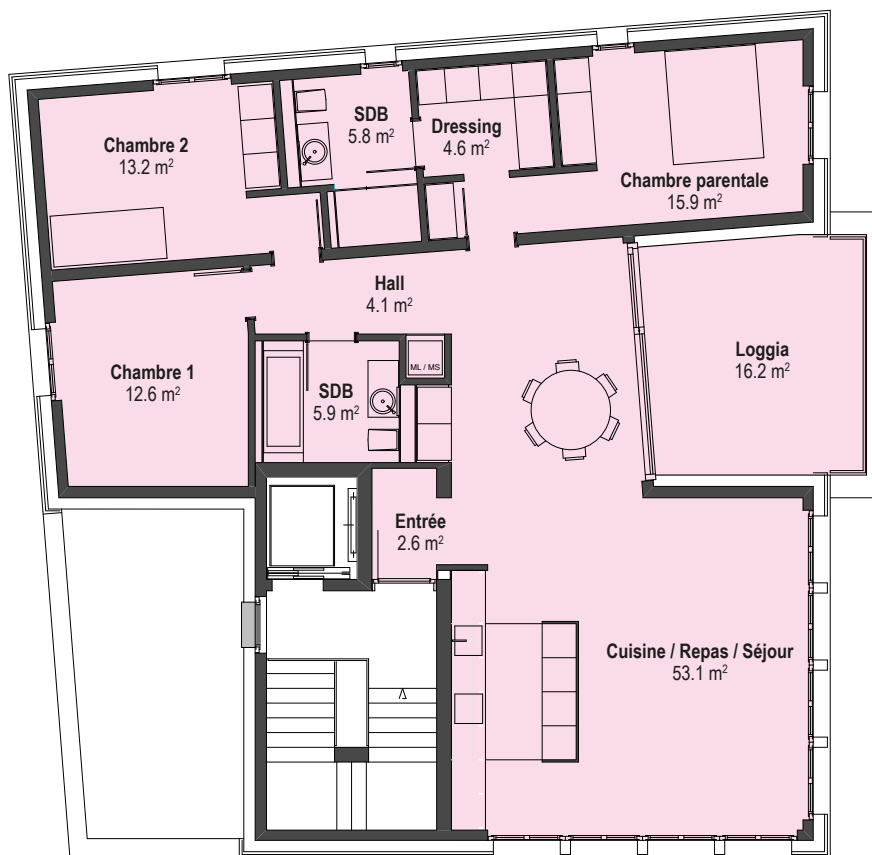

HORIZON MARLY

Étage	Lot	Nombre de pièces	Orientation	Surface appartement	Loggia	Surface pondérée
1	1	4.5	S	116 m ²	12.4 m ²	122.2 m ²

HORIZON MARLY

Étage	Lot	Nombre de pièces	Orientation	Surface appartement	Loggia	Surface pondérée
2	2	4.5	S	116 m ²	16.4 m ²	124.1 m ²

HORIZON MARLY

Étage	Lot	Nombre de pièces	Orientation	Surface appartement	Loggia	Surface pondérée
3	3	4.5	S	116 m ²	16.2 m ²	124.1 m ²

HORIZON MARLY

Étage	Lot	Nombre de pièces	Orientation	Surface appartement	Loggia	Surface pondérée
4	4	4.5	S	116 m ²	16.4 m ²	124.2 m ²

HORIZON MARLY

Caves