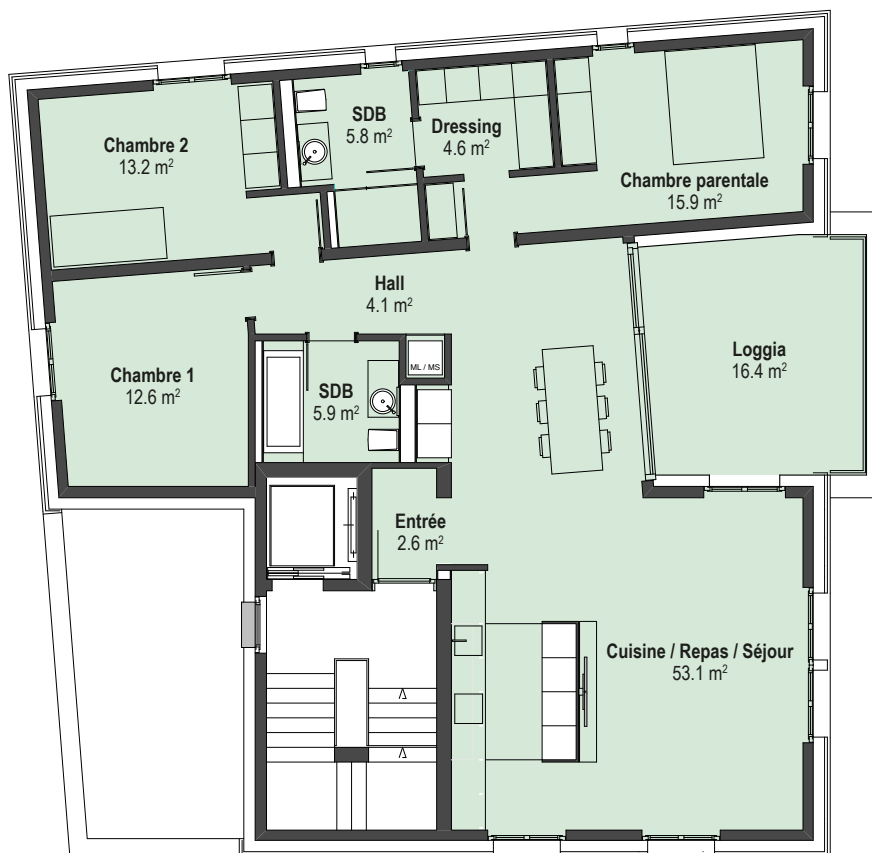

HORIZON MARLY

Étage	Lot	Nombre de pièces	Orientation	Surface appartement	Loggia	Surface pondérée
1	1	4.5	S	116 m ²	12.4 m ²	122.2 m ²

HORIZON MARLY

Étage	Lot	Nombre de pièces	Orientation	Surface appartement	Loggia	Surface pondérée
2	2	4.5	S	116 m ²	16.4 m ²	124.1 m ²

HORIZON MARLY

Étage	Lot	Nombre de pièces	Orientation	Surface appartement	Loggia	Surface pondérée
3	3	4.5	S	116 m ²	16.2 m ²	124.1 m ²

HORIZON MARLY

Étage	Lot	Nombre de pièces	Orientation	Surface appartement	Loggia	Surface pondérée
4	4	4.5	S	116 m ²	16.4 m ²	124.2 m ²

HORIZON MARLY

Caves