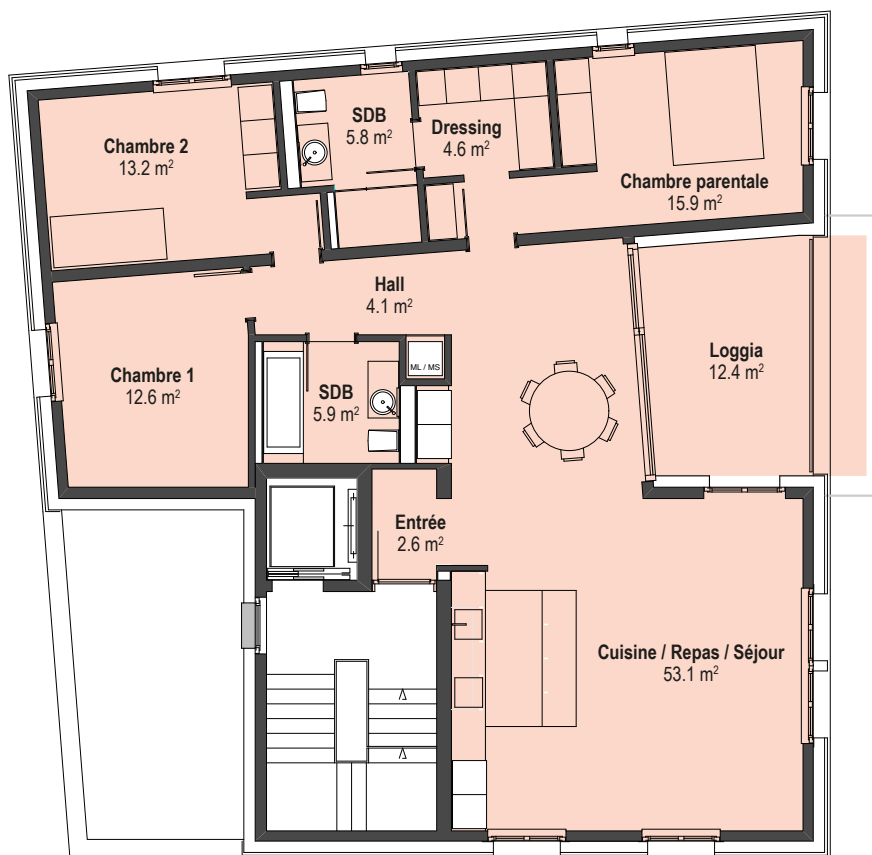

HORIZON MARLY

Étage	Lot	Nombre de pièces	Orientation	Surface appartement	Loggia	Surface pondérée
1	1	4.5	S	116 m ²	12.4 m ²	122.2 m ²

HORIZON MARLY

Étage	Lot	Nombre de pièces	Orientation	Surface appartement	Loggia	Surface pondérée
2	2	4.5	S	116 m ²	16.4 m ²	124.1 m ²

HORIZON MARLY

Étage	Lot	Nombre de pièces	Orientation	Surface appartement	Loggia	Surface pondérée
3	3	4.5	S	116 m ²	16.2 m ²	124.1 m ²

HORIZON MARLY

Étage	Lot	Nombre de pièces	Orientation	Surface appartement	Loggia	Surface pondérée
4	4	4.5	S	116 m ²	16.4 m ²	124.2 m ²

HORIZON MARLY

Caves